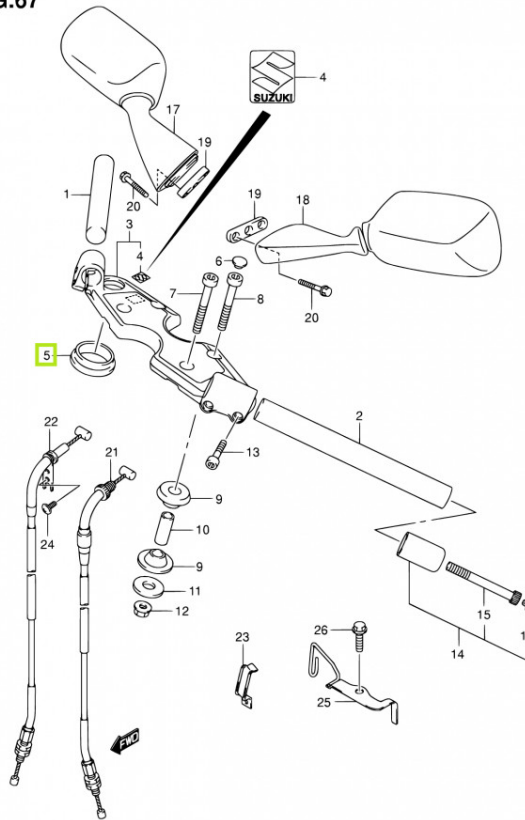

FIG.67

GSX1300RAL4_E02_067
HANDLEBAR

123mc.dk

Passer til Suzuki GSX 1300 R Hayabusa

Sælgers beskrivelse

Passer til Suzuki GSX 1300 R Hayabusa, Ny original reservedel. Passer til 1999 GSX1300 HANDLEBAR 1999 GSX1300 HANDLEBAR 1999 GSX1300 HANDLEBAR 2000 GSX1300 HANDLEBAR 2000 GSX1300 HANDLEBAR 2000 GSX1300 HANDLEBAR 2001 GSX1300 HANDLEBAR 2001 GSX1300 HANDLEBAR 2001 GSX1300 HANDLEBAR 2002 GSX1300 HANDLEBAR 2002 GSX1300 HANDLEBAR 2002 GSX1300 HANDLEBAR 2003 GSX1300 HANDLEBAR 2003 GSX1300 HANDLEBAR 2003 GSX1300 HANDLEBAR 2003 GSX1300 HANDLEBAR 2004 GSX1300 HANDLEBAR 2004 GSX1300 HANDLEBAR 2004 GSX1300 HANDLEBAR 2004 GSX1300 HANDLEBAR 2004 GSX1300 HANDLEBAR 2004 GSX1300 HANDLEBAR 2005 GSX1300 HANDLEBAR 2005 GSX1300 HANDLEBAR 2005 GSX1300 HANDLEBAR 2005 GSX1300 HANDLEBAR 2005 GSX1300 HANDLEBAR 2006 GSX1300 HANDLEBAR 2006 GSX1300 HANDLEBAR 2006 GSX1300 HANDLEBAR 2006 GSX1300 HANDLEBAR 2006 GSX1300 HANDLEBAR 2006 GSX1300 HANDLEBAR 2007 GSX1300 HANDLEBAR 2007 GSX1300 HANDLEBAR 2007 GSX1300RU2 HANDLEBAR 2008 GSX1300 HANDLEBAR 2008 GSX1300 HANDLEBAR 2008 GSX1300 HANDLEBAR 2009 GSX1300 HANDLEBAR 2009 GSX1300 HANDLEBAR 2009 GSX1300 HANDLEBAR 2010 GSX1300 HANDLEBAR 2010 GSX1300 HANDLEBAR 2010 GSX1300 HANDLEBAR 2011 GSX1300 HANDLEBAR 2011 GSX1300 HANDLEBAR 2011 GSX1300 HANDLEBAR 2011 GSX1300 HANDLEBAR 2012 GSX1300 HANDLEBAR 2012 GSX1300 HANDLEBAR 2012 GSX1300 HANDLEBAR 2012 GSX1300 HANDLEBAR 2013 GSX1300RA L3 E2-E19 70 - HANDLEBAR (GSX1300RAL3 E02) 2013 GSX1300RA L3 E2-E19 71 - HANDLEBAR (GSX1300RAL3 E19) 2014 GSX1300RA L4 E19 67 - HANDLEBAR (GSX1300RAL4 E19)