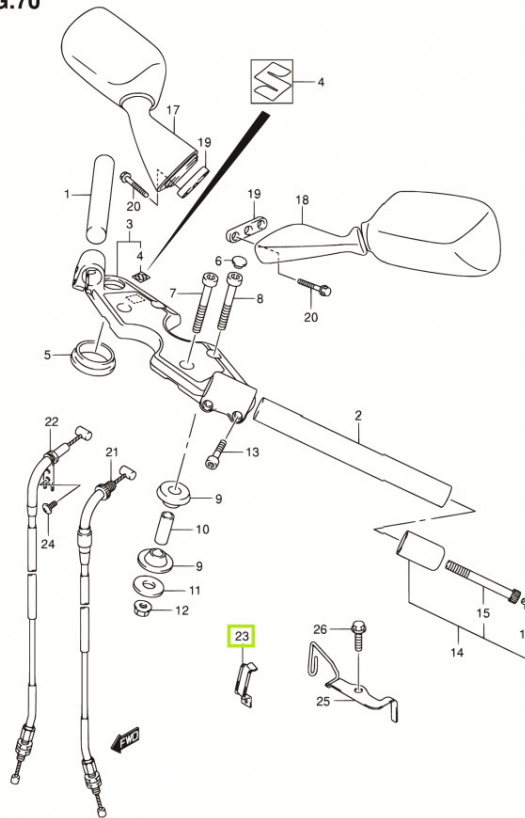

GSX1300RAL3_E02_070
HANDLEBAR

123mc.dk

Passer til **Suzuki GSX 1300 R Hayabusa**

Sælgers beskrivelse

Passer til Suzuki GSX 1300 R Hayabusa, Ny original reservedel. Passer til 2008 GSX1300 HANDLEBAR 2008 GSX1300 HANDLEBAR 2008 GSX1300 HANDLEBAR 2009 GSX1300 HANDLEBAR 2009 GSX1300 HANDLEBAR 2009 GSX1300 HANDLEBAR 2010 GSX1300 HANDLEBAR 2010 GSX1300 HANDLEBAR 2010 GSX1300 HANDLEBAR 2011 GSX1300 HANDLEBAR 2011 GSX1300 HANDLEBAR 2011 GSX1300 HANDLEBAR 2011 GSX1300 HANDLEBAR 2012 GSX1300 HANDLEBAR 2012 GSX1300 HANDLEBAR 2012 GSX1300 HANDLEBAR 2012 GSX1300 HANDLEBAR 2013 GSX1300RA L3 E2-E19 70 - HANDLEBAR (GSX1300RAL3 E02)