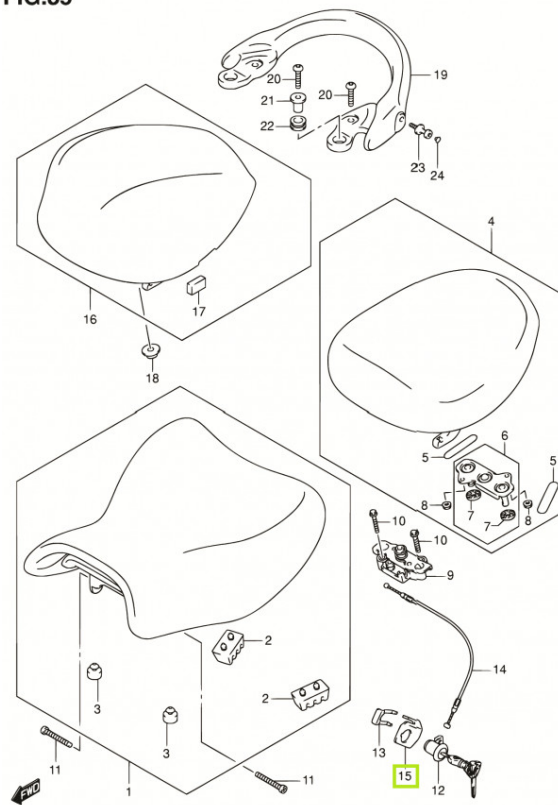

TIL SALG PÅ 123MC.DK

SÆLGER

Syd fyns MC Service
Møllevvej 19 Ulbølle
5762 Vester Skerninge

Email sydfynmc@mail.dk
Telefon 62241635 / 40377224
CVR 11524494

ANNONCE

45288-14F20 GUIDE, SEAT LOCK CABLE

Ring for pris

FIG.85

GSX1300RAL3_E02_085
SEAT

123mc.dk

Passer til Suzuki GSX 1300 R Hayabusa

Sælgers beskrivelse

Passer til Suzuki GSX 1300 R Hayabusa, Ny original reservedel. Passer til 2009 GSX1300R HAYABUSA 2010 GSX1300R HAYABUSA 2011 GSX1300R HAYABUSA 2012 GSX1300R HAYABUSA 2013 GSX1300RA HAYABUSA 2014 GSX1300RA HAYABUSA 2015 GSX1300RA HAYABUSA 2016 GSX 1300 R A HAYABUSA 2017 GSX1300RA HAYABUSA