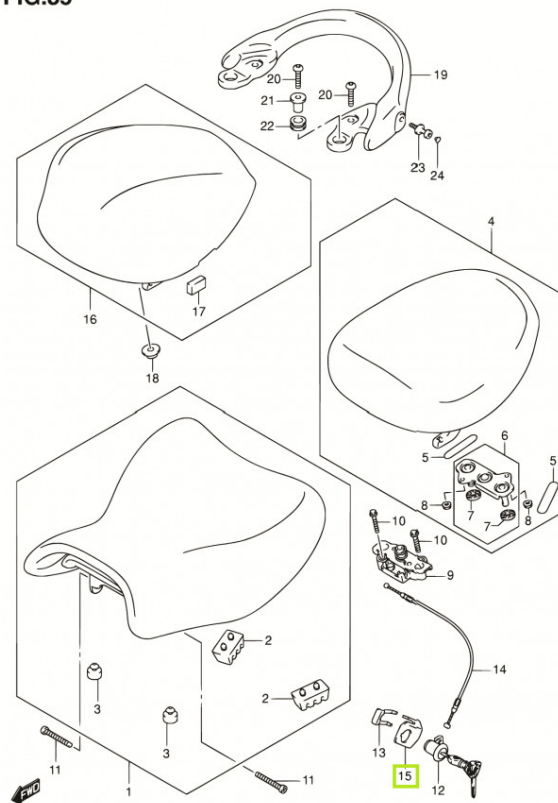

TIL SALG PÅ 123MC.DK

SÆLGER

Sydfyns MC Service
Møllevvej 19 Ulbølle
5762 Vester Skerninge

Email sydfynmc@mail.dk
Telefon 62241635 / 40377224
CVR 11524494

ANNONCE

45288-14F20 GUIDE, SEAT LOCK CABLE

Ring for pris

FIG.85

GSX1300RAL3_E02_085
SEAT

123mc.dk

Passer til **Suzuki GSX 1300 R Hayabusa**

Sælgers beskrivelse

Passer til Suzuki GSX 1300 R Hayabusa, Ny original reservedel. Passer til 2009 GSX1300R HAYABUSA 2010 GSX1300R HAYABUSA 2011 GSX1300R HAYABUSA 2012 GSX1300R HAYABUSA 2013 GSX1300RA HAYABUSA 2014 GSX1300RA HAYABUSA 2015 GSX1300RA HAYABUSA 2016 GSX 1300 R A HAYABUSA 2017 GSX1300RA HAYABUSA