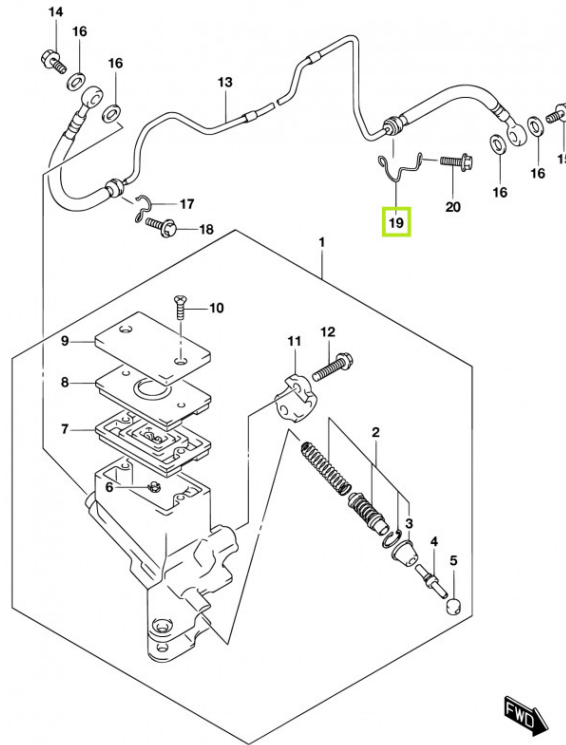

TIL SALG PÅ 123MC.DK

SÆLGER

Sydfyns MC Service
Møllevvej 19 Ulbølle
5762 Vester Skerninge

Email sydfynmc@mail.dk
Telefon 62241635 / 40377224
CVR 11524494

ANNONCE

59921-24F00 CLAMP, CLUTCH HOSE NO.2

Ring for pris

FIG.538A

GSX1300RAL5_E02_538A
CLUTCH HOSE

123mc.dk

Passer til **Suzuki GSX 1300 R Hayabusa**

Sælgers beskrivelse

Passer til Suzuki GSX 1300 R Hayabusa, Ny original reservedel. Passer til 1999 GSX1300R HAYABUSA 2000 GSX1300R HAYABUSA 2001 GSX1300R HAYABUSA 2002 GSX1300R HAYABUSA 2003 GSX1300R(Z) HAYABUSA 2004 GSX1300R HAYABUSA 2005 GSX1300R HAYABUSA 2006 GSX1300R HAYABUSA 2007 GSX1300RZ HAYABUSA 2008 GSX1300R HAYABUSA 2009 GSX1300R HAYABUSA 2010 GSX1300R HAYABUSA 2011 GSX1300R HAYABUSA 2012 GSX1300R HAYABUSA 2013 GSX1300RA HAYABUSA 2014 GSX1300RA HAYABUSA 2015 GSX1300RA HAYABUSA 2016 GSX 1300 RA HAYABUSA 2017 GSX1300RA HAYABUSA