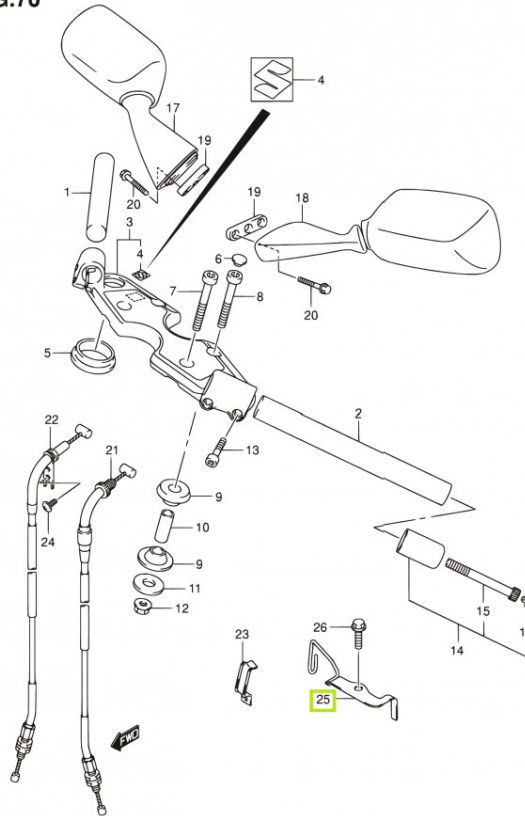

GSX1300RAL3_E02_070
HANDLEBAR

123mc.dk

Passer til **Suzuki GSX 1300 R Hayabusa**

Sælgers beskrivelse

Passer til Suzuki GSX 1300 R Hayabusa, Ny original reservedel. Passer til 2008 GSX1300 HANDLEBAR 2008 GSX1300 HANDLEBAR 2008 GSX1300 HANDLEBAR 2009 GSX1300 HANDLEBAR 2009 GSX1300 HANDLEBAR 2009 GSX1300 HANDLEBAR 2010 GSX1300 HANDLEBAR 2010 GSX1300 HANDLEBAR 2010 GSX1300 HANDLEBAR 2011 GSX1300 HANDLEBAR 2011 GSX1300 HANDLEBAR 2011 GSX1300 HANDLEBAR 2011 GSX1300 HANDLEBAR 2012 GSX1300 HANDLEBAR 2012 GSX1300 HANDLEBAR 2012 GSX1300 HANDLEBAR 2012 GSX1300 HANDLEBAR 2013 GSX1300RA L3 E2-E19 70 - HANDLEBAR (GSX1300RAL3 E02)