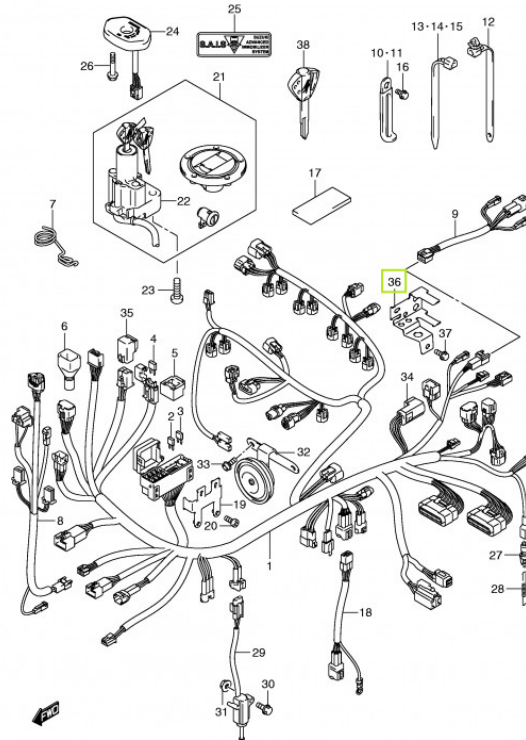

TIL SALG PÅ 123MC.DK

SÆLGER

Sydfyns MC Service
Møllevvej 19 Ulbølle
5762 Vester Skerninge

Email sydfynmc@mail.dk
Telefon 62241635 / 40377224
CVR 11524494

ANNONCE

36619-15H00 GUIDE,WIRING HARNESS

Ring for pris

FIG.34

GSX1300RL2 E51_034
WIRING HARNESS

123mc.dk

Passer til Suzuki GSX 1300 R Hayabusa

Sælgers beskrivelse

Passer til Suzuki GSX 1300 R Hayabusa, Ny original reservedel. Passer til 2008 GSX1300 WIRING HARNESS (GSX1300RK8/RK9 P37) 2008 GSX1300 WIRING HARNESS (MODEL K8/K9) 2008 GSX1300 WIRING HARNESS (SEE NOTE) 2009 GSX1300 WIRING HARNESS (GSX1300RK8/RK9 P37) 2009 GSX1300 WIRING HARNESS (MODEL K8/K9) 2009 GSX1300 WIRING HARNESS (SEE NOTE) 2010 GSX1300 WIRING HARNESS (MODEL L0) 2010 GSX1300 WIRING HARNESS (SEE NOTE) 2010 GSX1300 WIRING HARNESS (SEE NOTE) 2011 GSX1300 WIRING HARNESS 2011 GSX1300 WIRING HARNESS (GSX1300RL1 E19) 2011 GSX1300 WIRING HARNESS (GSX1300RL1 E2) 2011 GSX1300 WIRING HARNESS (GSX1300RL1 E28) 2011 GSX1300 WIRING HARNESS (GSX1300RL1 E3) 2011 GSX1300 WIRING HARNESS (GSX1300RUFL1 E19) 2012 GSX1300 WIRING HARNESS 2012 GSX1300 WIRING HARNESS 2012 GSX1300 WIRING HARNESS