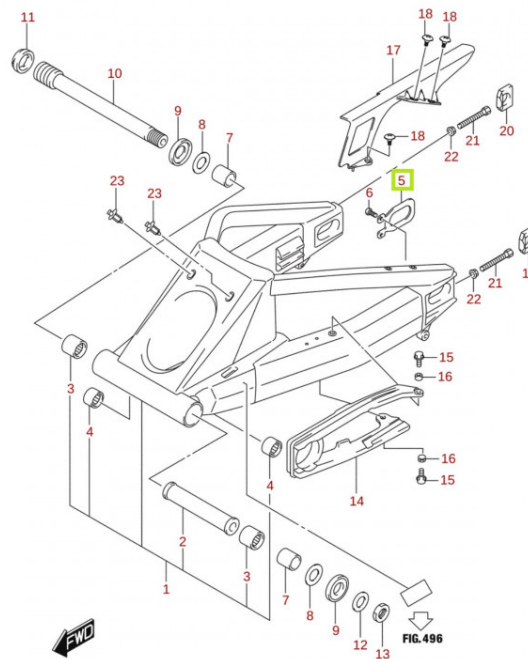

FIG.541A

GSX1300RQ03_E02_541A
REAR SWINGINGARM

123mc.dk

Passer til Suzuki

Sælgers beskrivelse

Passer til Suzuki , Ny original reservedel. Passer til 2002 GSX-R750 2002 TL1000R 2003 GSX1300R(Z) HAYABUSA 2003 GSX1400 2003 GSX-R1000 2003 GSX-R600(Z) 2003 GSX-R750 2003 SV1000(N)(S) 2004 GSX1300R HAYABUSA 2004 GSX1400 2004 GSX-R1000 2004 GSX-R600 2004 GSX-R750 2004 SV1000(N)(S) 2005 GSX1300R HAYABUSA 2005 GSX1400 2005 GSX-R600(X) 2005 GSX-R750(X) 2005 SV1000(N)(S) 2006 GSF1200(N)(S)(NA)(SA) BANDIT 2006 GSX1300R HAYABUSA 2006 GSX1400 2007 GSF1250(N)(S)(NA)(SA) BANDIT 2007 GSX1300RZ HAYABUSA 2007 GSX 1400 (Z) 2008 GSF1250(N)(S)(NA)SA) BANDIT 2008 GSX1300BK(A) B-KING 2008 GSX1300R HAYABUSA 2009 GSF1250(N)(A)(S)(SA) BANDIT 2009 GSX1300BK(A) B-KING 2009 GSX1300R HAYABUSA 2010 GSF1250S(A) BANDIT 2010 GSX1250FA 2010 GSX1300BK(A) B-KING 2010 GSX1300R HAYABUSA 2011 GSF1250(A) BANDIT 2011 GSX1250FA 2011 GSX1300R HAYABUSA 2012 GSF1250S(A) BANDIT 2012 GSX1250FA 2012 GSX1300R HAYABUSA 2013 GSX1300RA HAYABUSA 2014 DL 1000 A V-STROM 2014 GSF 1250 SA BANDIT 2014 GSX 1250 FA 2014 GSX1300RA HAYABUSA 2015 DL1000A V-STROM 2015 GSF1250SA BANDIT 2015 GSX1250FA 2015 GSX1300RA HAYABUSA 2016 DL1000A V-STROM 2016 GSF1250SA BANDIT 2016 GSX1250FA 2016 GSX1300RA HAYABUSA 2017 GSX1300RA HAYABUSA 2018 DL1000(A)(XA) V-STROM 1996 GSX-R750 1997 GSX-R600 1997 GSX-R750 1997 TL1000S 1998 GSX-R600 1998 GSX-R750 1998 TL1000R 1998 TL1000S 1999 GSX1300R HAYABUSA 1999 GSX-R600 1999 GSX-R750 1999 TL1000R 1999 TL1000S 2000 GSX1300R HAYABUSA 2000 GSX-R600 2000 GSX-R750 2000 TL1000R 2000 TL1000S 2001 GSX1300R HAYABUSA 2001 GSX R1000 2001 GSX R600 2001 GSX R750 2001 TL 1000 R 2001 TL 1000 S 2002 GSX 1300 R HAYABUSA 2002 GSX 1400 2002 GSX R1000 2002 GSX R600