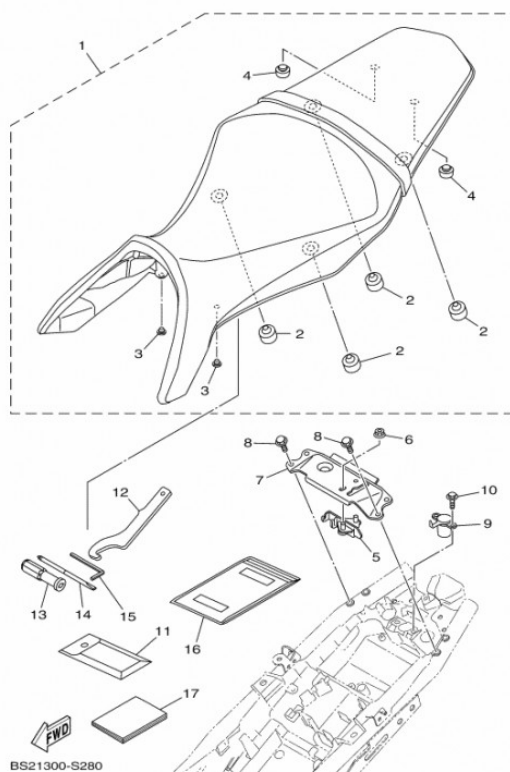

TIL SALG PÅ 123MC.DK

SÆLGER

Special MC
Gl. Kongevej 46 - Gandrup
9362 Gandrup

Email kontakt@specialmc.dk
Telefon 98127110 / 40855100
CVR 32654134

ANNONCE

Sæde MT-09 2017-2020 -20%

Pris kr. 1.879,-

BS21300-S280

123mc.dk

Passer til Yamaha MT-09

Sælgers beskrivelse

Passer til Yamaha MT-09, Helt nyt sæde til Yamaha MT-09 2017-2020 Nummer 1 på billedet. BS2-24730-01 BS2-24730-00 Vejledende udsalg 2349kr.