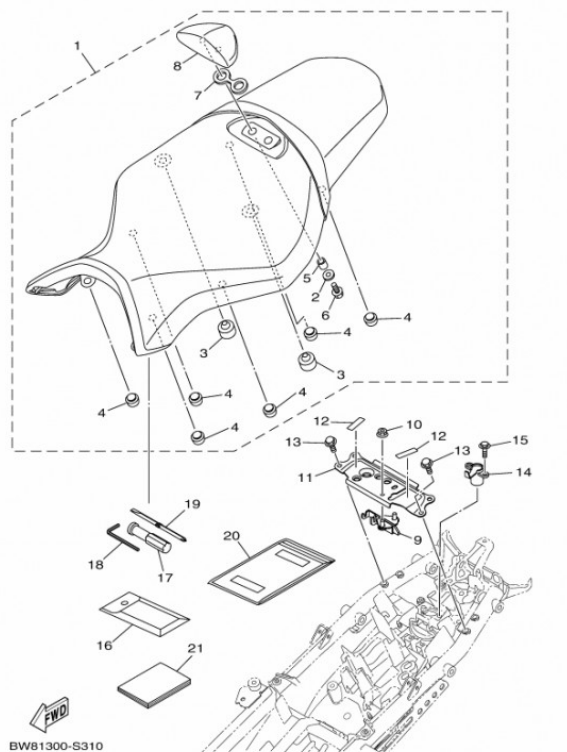

TIL SALG PÅ 123MC.DK

SÆLGER

Special MC
Gl. Kongevej 46 - Gandrup
9362 Gandrup

Email kontakt@specialmc.dk
Telefon 98127110 / 40855100
CVR 32654134

ANNONCE

Sæde MT-10 -20% 2017-2020

Pris kr. 2.081,-

123mc.dk

Passer til Yamaha MT-10

Sælgers beskrivelse

Passer til Yamaha MT-10, Nyt sæde til Yamaha MT-10 2017-2020 Nummer 1 på billedet. B67-24730-02 B67-24730-00 Vejledende udsalg 2602kr.