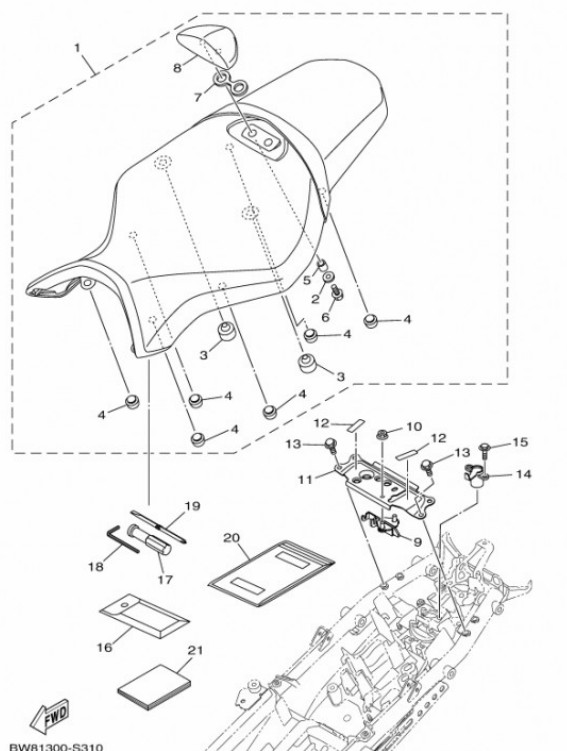

TIL SALG PÅ 123MC.DK

SÆLGER

Special MC
Gl. Kongevej 46 - Gandrup
9362 Gandrup

Email kontakt@specialmc.dk
Telefon 98127110 / 40855100
CVR 32654134

ANNONCE

Sæde MT-10 -20% 2017-2020

Pris kr. 2.081,-

123mc.dk

Passer til Yamaha MT-10

Sælgers beskrivelse

Passer til Yamaha MT-10, Nyt sæde til Yamaha MT-10 2017-2020 Nummer 1 på billedet. B67-24730-02 B67-24730-00 Vejledende udsalg 2602kr.