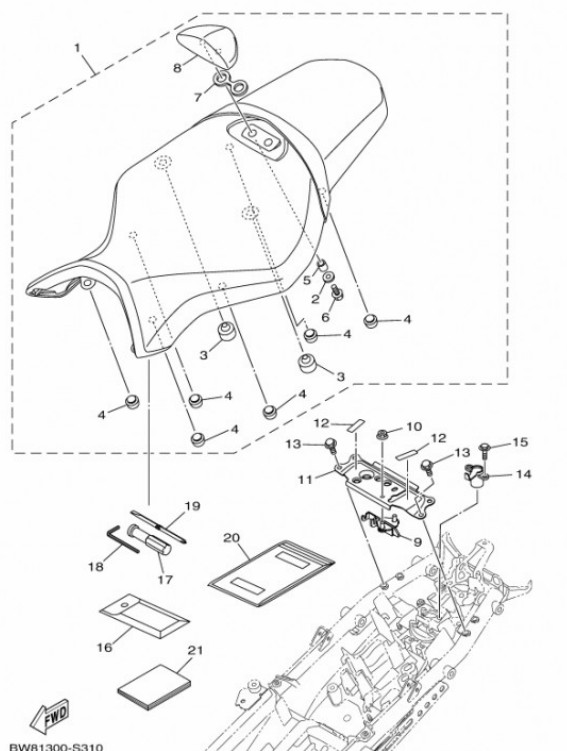

TIL SALG PÅ 123MC.DK

SÆLGER

Special MC
Gl. Kongevej 46 - Gandrup
9362 Gandrup

Email kontakt@specialmc.dk
Telefon 98127110 / 40855100
CVR 32654134

ANNONCE

Sæde MT-10 Brugt

Pris kr. 1.500,-

123mc.dk

Passer til Yamaha MT-10

Sælgers beskrivelse

Passer til Yamaha MT-10, Brugt sæde til Yamaha MT-10 Ikke mange brugsspor. Nummer 1 på billedet. B67-24730-00 B67-24730-02
Nypris 2602kr.