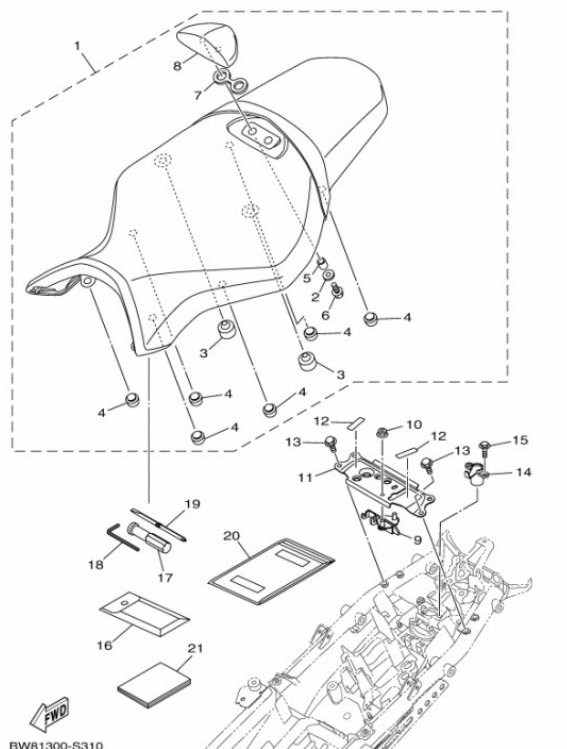

TIL SALG PÅ 123MC.DK

SÆLGER

Special MC
Gl. Kongevej 46 - Gandrup
9362 Gandrup

Email kontakt@specialmc.dk
Telefon 98127110 / 40855100
CVR 32654134

ANNONCE

Sæde MT-10 Brugt

Pris kr. 1.500,-

123mc.dk

Passer til Yamaha MT-10

Sælgers beskrivelse

Passer til Yamaha MT-10, Brugt sæde til Yamaha MT-10 Ikke mange brugsspor. Nummer 1 på billedet. B67-24730-00 B67-24730-02
Nypris 2602kr.