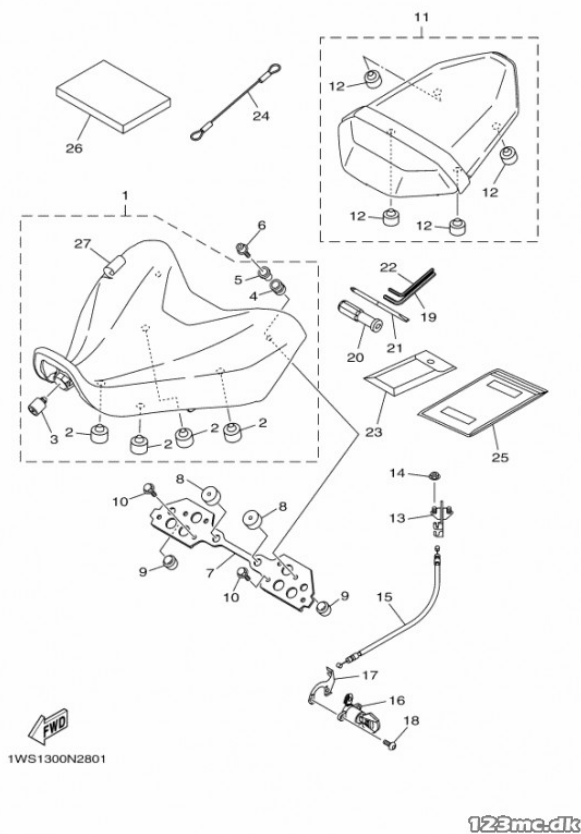

TIL SALG PÅ 123MC.DK

SÆLGER

Special MC
Gl. Kongevej 46 - Gandrup
9362 Gandrup

Email kontakt@specialmc.dk
Telefon 98127110 / 40855100
CVR 32654134

ANNONCE

Sæde MT-07 2014-2017 -20%

Pris kr. 972,-

Passer til Yamaha MT-07

Sælgers beskrivelse

Passer til Yamaha MT-07, Nyt sæde til Yamaha MT-07 Nummer 1 på billedet. 1MC-24710-00 1MC-24710-01 Vejledende udsalg 1215kr.