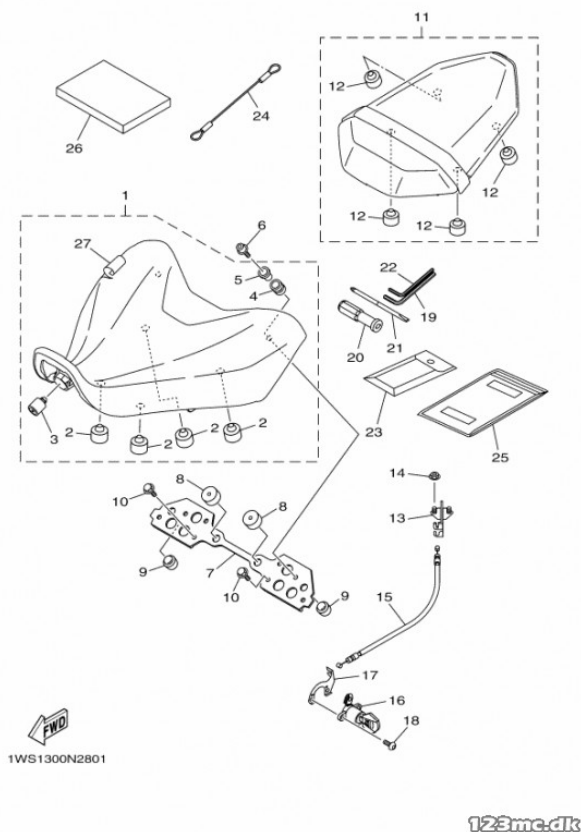

TIL SALG PÅ 123MC.DK

SÆLGER

Special MC
Gl. Kongevej 46 - Gandrup
9362 Gandrup

Email kontakt@specialmc.dk
Telefon 98127110 / 40855100
CVR 32654134

ANNONCE

Sæde MT-07 2014-2017 -20%

Pris kr. 972,-

Passer til Yamaha MT-07

Sælgers beskrivelse

Passer til Yamaha MT-07, Nyt sæde til Yamaha MT-07 Nummer 1 på billedet. 1MC-24710-00 1MC-24710-01 Vejledende udsalg 1215kr.