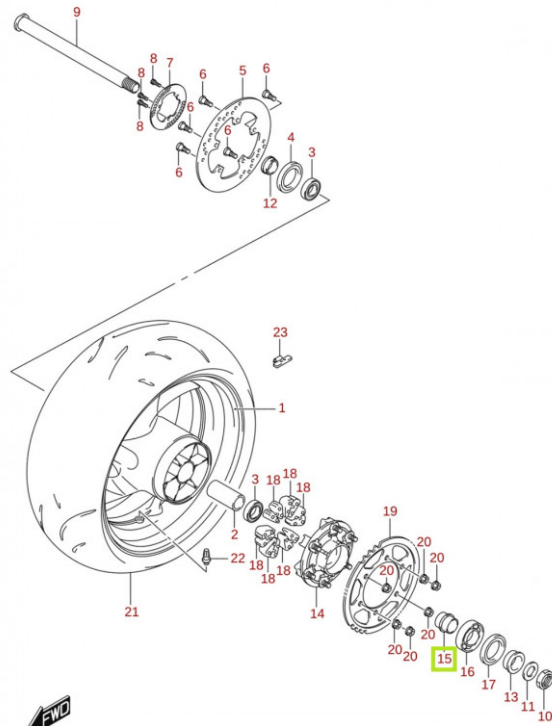

### 64733-35F00 RETAINER,RR SPROCKET DRUM

Pris kr. 187,-

FIG.550A

GSX-S1000TRQ/M2\_E21\_550A  
REAR WHEEL

123mc.dk

Passer til Suzuki