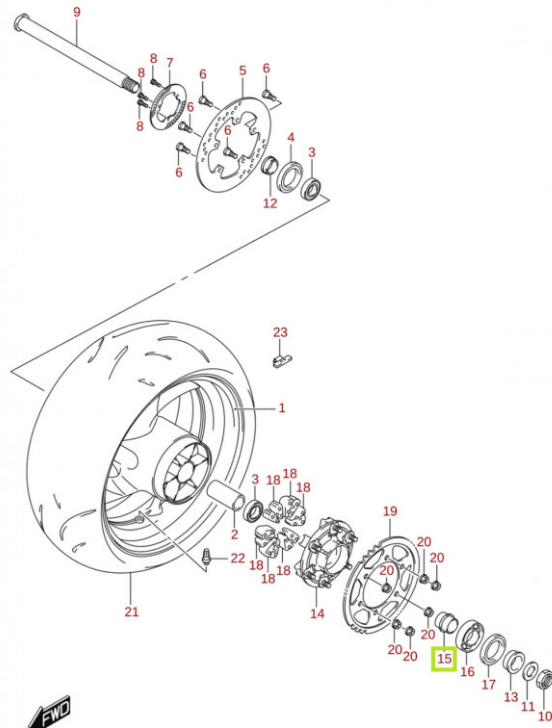

FIG.550A

GSX-S1000TRQ/M2_E21_550A
REAR WHEEL

123mc.dk

Passer til Suzuki

Sælgers beskrivelse

Passer til Suzuki , Ny original reservedel. Varenr.: 64733-35F00-A05 Erstattet af: 64733-35F00 Passer til 2000 GSX-R750 2001 GSX-R1000 2001 GSX-R600 2001 GSX-R750 2002 GSX1400 2002 GSX-R1000 2002 GSX-R600 2002 GSX-R750 2003 GSX1400 2003 GSX-R1000 2003 GSX-R600(Z) 2003 GSX-R750 2003 SV1000(N)(S) 2004 GSX1400 2004 GSX-R1000 2004 GSX-R600 2004 GSX-R750 2004 SV1000(N)(S) 2005 GSX1400 2005 GSX-R1000 2005 GSX-R600(X) 2005 GSX-R750(X) 2005 SV1000(N)(S) 2006 GSF1200(N)(S)(NA)(SA) BANDIT 2006 GSX1400 2006 GSX-R1000 2006 GSX-R600 2006 GSX-R750 2007 GSF1250(N)(S)(NA)(SA) BANDIT 2007 GSX1400(Z) 2007 GSX-R1000 2007 GSX-R600 2007 GSX-R750 2008 GSF1250(N)(S)(NA)SA) BANDIT 2008 GSX1300BK(A) B-KING 2008 GSX1300R HAYABUSA 2008 GSX-R1000 2008 GSX-R600 2008 GSX-R750 2009 GSF1250(N)(A)(S)(SA) BANDIT 2009 GSX1300BK(A) B-KING 2009 GSX1300R HAYABUSA 2009 GSX-R1000 2009 GSX-R600 2009 GSX-R750 2010 GSF1250S(A) BANDIT 2010 GSX1250FA 2010 GSX1300BK(A) B-KING 2010 GSX1300R HAYABUSA 2010 GSX-R1000(Z) 2010 GSX-R600 2010 GSX-R750 2011 GSF1250(A) BANDIT 2011 GSX1250FA 2011 GSX1300R HAYABUSA 2011 GSX-R1000 2012 GSF1250S(A) BANDIT 2012 GSX1250FA 2012 GSX1300R HAYABUSA 2012 GSX-R1000 2013 GSX1300RA HAYABUSA 2013 GSX-R1000(Z) 2014 DL1000A V-STROM 2014 GSF1250SA BANDIT 2014 GSX1250FA 2014 GSX1300RA HAYABUSA 2014 GSX-R1000 2014 GSX-R1000Z 2015 DL1000A V-STROM 2015 GSF1250SA BANDIT 2015 GSX1250FA 2015 GSX1300RA HAYABUSA 2015 GSX-R1000 2015 GSXR 1000 A 2016 DL1000A V-STROM 2016 GSF1250SA BANDIT 2016 GSX 1250 FA 2016 GSX1300RA HAYABUSA 2016 GSX-R1000(A) 2016 GSX-S1000(A) 2017 GSX1300RA HAYABUSA 2017 GSX-R1000A 2017 GSX-R1000R(Z) 2018 DL 1000 (A)(XA) V-STROM 2018 GSXR 1000 (A)(RZ) 2018 GSXS 1000 A(Z)