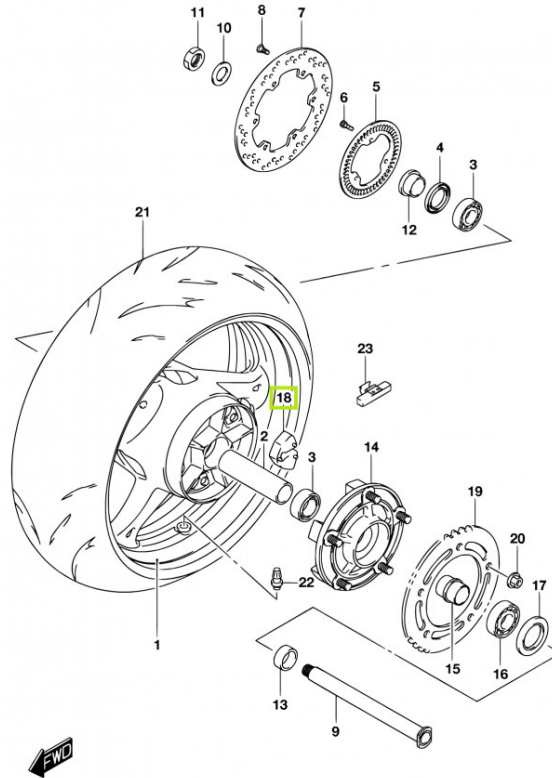

TIL SALG PÅ 123MC.DK

SÆLGER

Sydfyns MC Service
Møllevvej 19 Ulbølle
5762 Vester Skerninge

Email sydfynmc@mail.dk
Telefon 62241635 / 40377224
CVR 11524494

ANNONCE

64651-35F20 ABSORBER,RR HUB SHOCK

Pris kr. 142,-

FIG.550B

GSX1300RAL5_E02_550B
REAR WHEEL

123mc.dk

Passer til **Suzuki**

Sælgers beskrivelse

Passer til Suzuki , Ny original reservedel. Passer til 2005 GSXR 1000 2006 GSR600 2006 GSX R 1000 2007 GSR600(A) 2007 GSX-R1000 2008 GSR600(A) 2008 GSX1300R HAYABUSA 2008 GSX-R1000 2009 GSR600(A) 2009 GSX1300R HAYABUSA 2010 GSR 600 (A) 2010 GSX1300R HAYABUSA 2011 GSX1300R HAYABUSA 2012 GSX1300R HAYABUSA 2013 GSX 1300 RA HAYABUSA 2014 DL 1000 A V-STROM 2014 GSX1300RA HAYABUSA 2015 GSX1300RA HAYABUSA 2016 GSX1300RA HAYABUSA 2017 GSX1300RA HAYABUSA