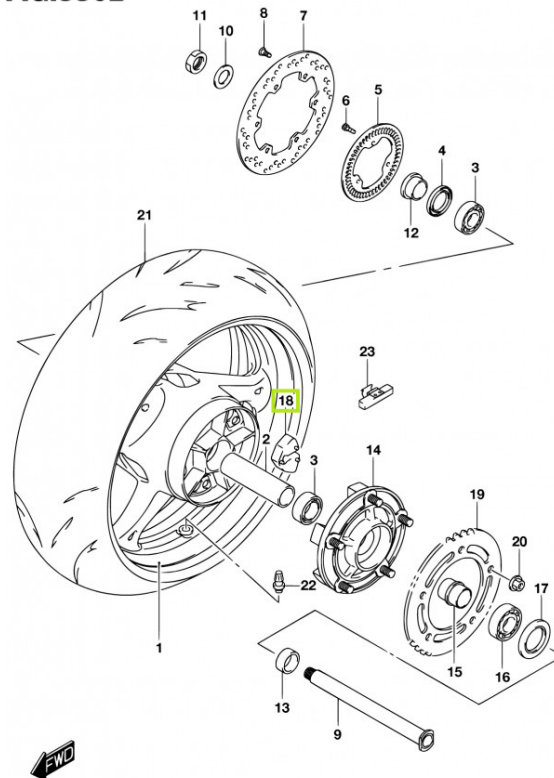

TIL SALG PÅ 123MC.DK

SÆLGER

Sydfyns MC Service
Møllevvej 19 Ulbølle
5762 Vester Skerninge

Email sydfynmc@mail.dk
Telefon 62241635 / 40377224
CVR 11524494

ANNONCE

64651-35F20 ABSORBER,RR HUB SHOCK

Pris kr. 142,-

FIG.550B

GSX1300RAL5_E02_550B
REAR WHEEL

123mc.dk

Passer til **Suzuki**

Sælgers beskrivelse

Passer til Suzuki , Ny original reservedel. Passer til 2005 GSXR 1000 2006 GSR600 2006 GSX R 1000 2007 GSR600(A) 2007 GSX-R1000 2008 GSR600(A) 2008 GSX1300R HAYABUSA 2008 GSX-R1000 2009 GSR600(A) 2009 GSX1300R HAYABUSA 2010 GSR 600 (A) 2010 GSX1300R HAYABUSA 2011 GSX1300R HAYABUSA 2012 GSX1300R HAYABUSA 2013 GSX 1300 RA HAYABUSA 2014 DL 1000 A V-STROM 2014 GSX1300RA HAYABUSA 2015 GSX1300RA HAYABUSA 2016 GSX1300RA HAYABUSA 2017 GSX1300RA HAYABUSA