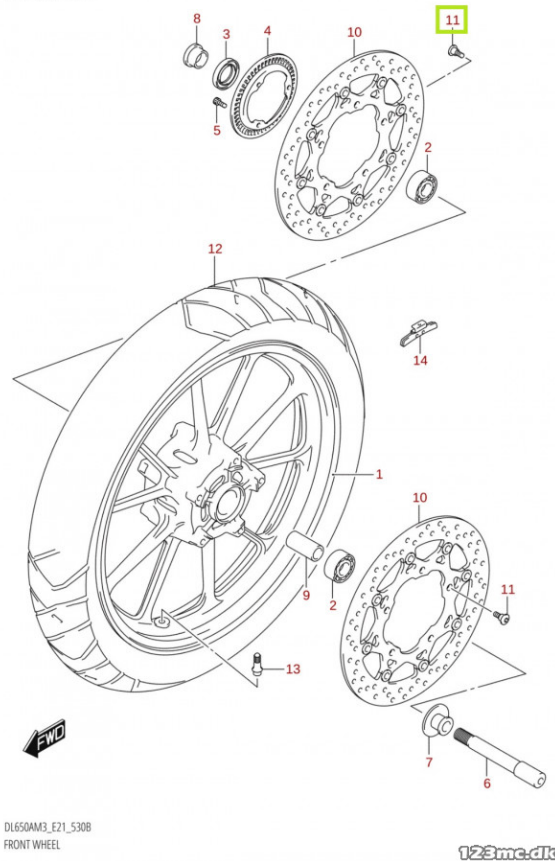

TIL SALG PÅ 123MC.DK

SÆLGER

Sydfyns MC Service
Møllevvej 19 Ulbølle
5762 Vester Skerninge

Email sydfynmc@mail.dk
Telefon 62241635 / 40377224
CVR 11524494

ANNONCE

09106-08160 BOLT(8X21)

Ring for pris

FIG.530B