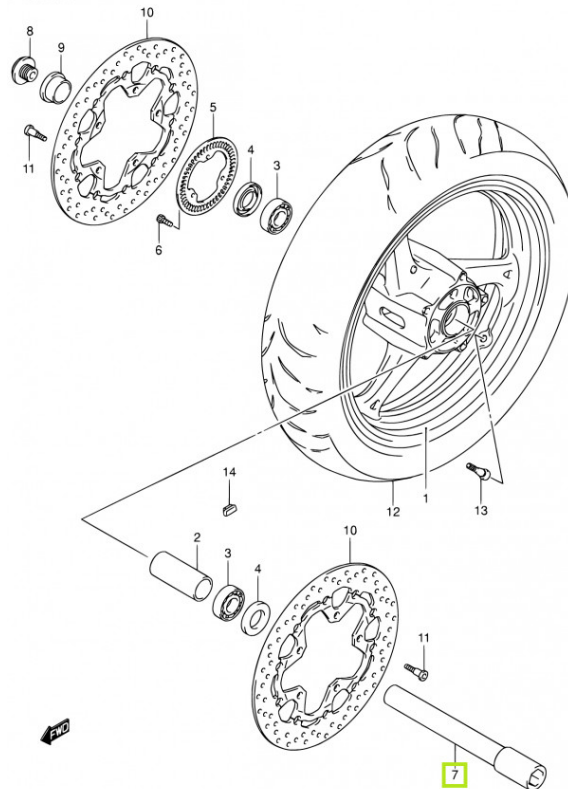

GSX1300RAL4_E02_084
FRONT WHEEL

123mc.dk

Passer til **Suzuki**

Sælgers beskrivelse

Passer til Suzuki , Ny original reservedel. Passer til 2008 GSX1300BK(A) B-KING 2008 GSX1300R HAYABUSA 2009 GSX1300BK(A) B-KING 2009 GSX1300R HAYABUSA 2010 GSX 1300 B-KING 2010 GSX1300R HAYABUSA 2011 GSX1300R HAYABUSA 2012 GSX1300R HAYABUSA 2013 GSX1300RA HAYABUSA 2014 GSX1300RA HAYABUSA 2015 GSX1300RA HAYABUSA 2016 GSX 1300 R HAYABUSA 2017 GSX1300RA HAYABUSA