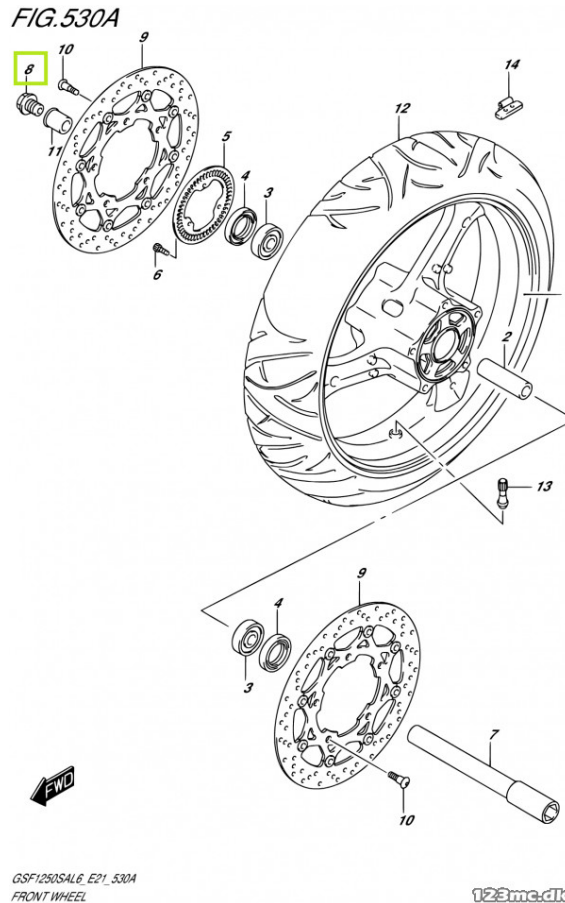

### 54712-41G10 BOLT,FR AXLE

Pris kr. 123,-

Passer til **Suzuki**