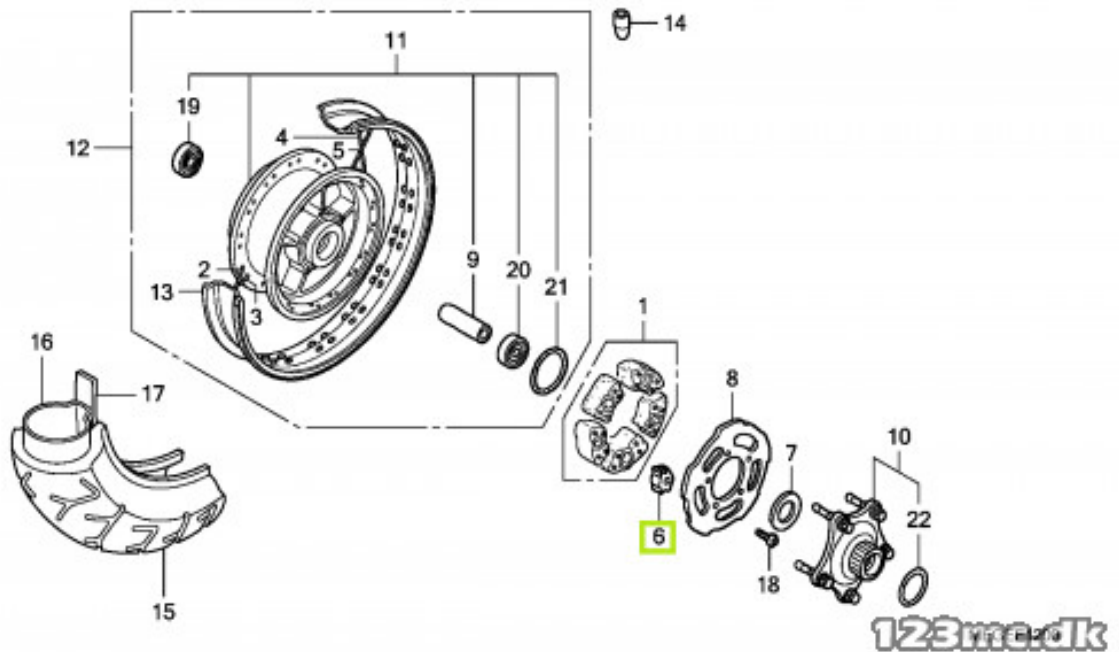

### 41242-MR5-000 PIECE DAMPER WHEEL

Pris kr. 150,-

Passer til Honda