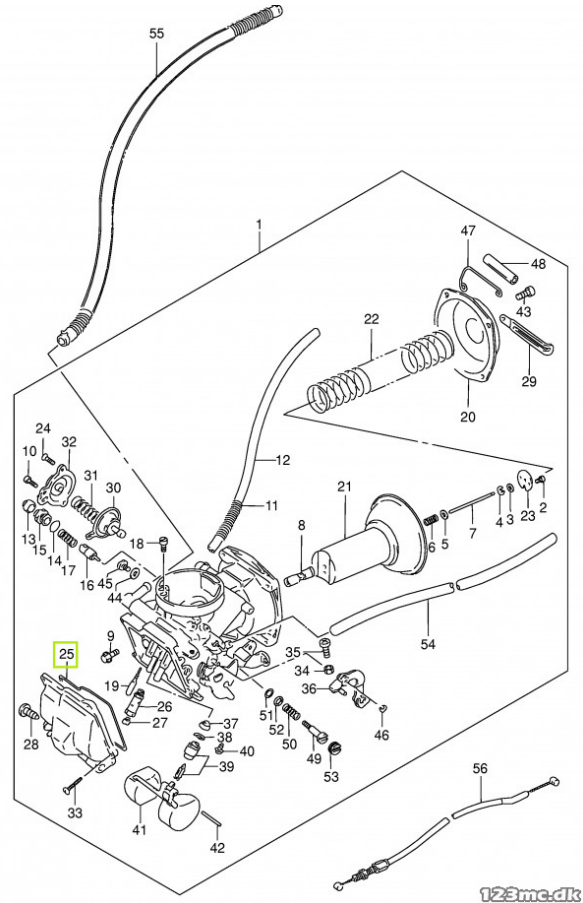

### 13251-38A00 O RING,FLOAT CHAMBER

Ring for pris

Passer til Suzuki