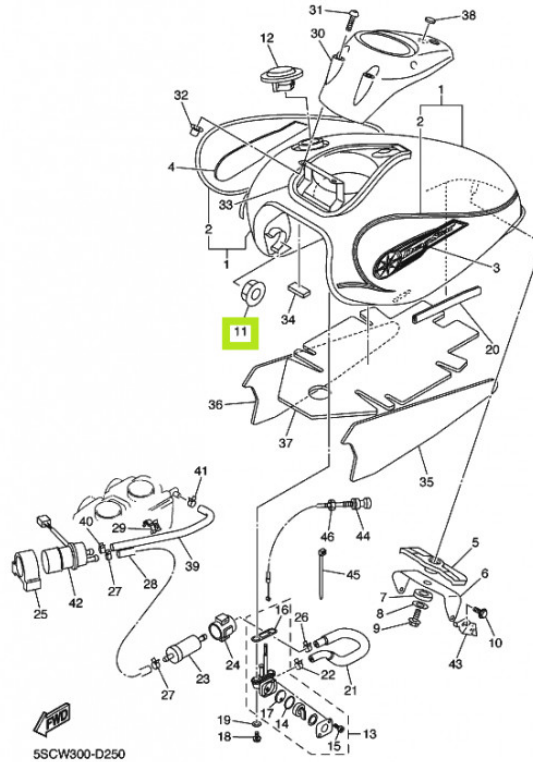

### 2YK-24181-10 DAMPER, LOCATING

Ring for pris

5SCW300-D250

123mc.dk

Passer til Yamaha