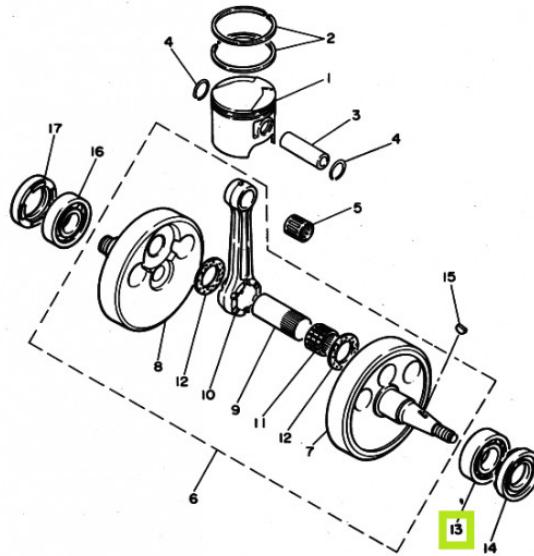

TIL SALG PÅ 123MC.DK

SÆLGER

Sydfyns MC Service
Møllevej 19 Ulbølle
5762 Vester Skerninge

Email sydfynmc@mail.dk
Telefon 62241635 / 40377224
CVR 11524494

ANNONCE

93306-20627 BEARING (5X5)

Pris kr. 453,-

38V010-3021