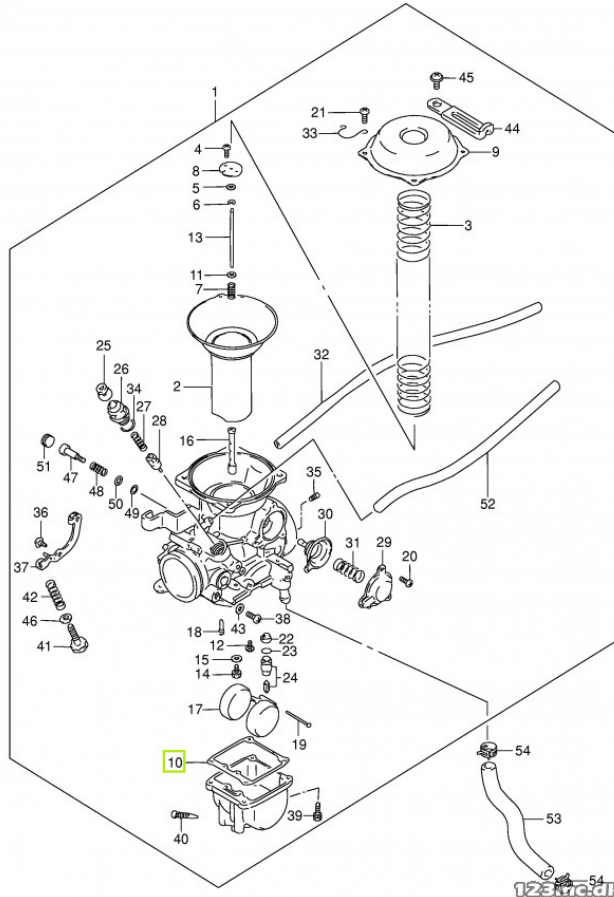

TIL SALG PÅ 123MC.DK

SÆLGER

Sydfyns MC Service
Møllevvej 19 Ulbølle
5762 Vester Skerninge

Email sydfynmc@mail.dk
Telefon 62241635 / 40377224
CVR 11524494

ANNONCE

13251-38A10 GASKET,FLOAT CHAMBER

Ring for pris

Passer til Suzuki

Sælgers beskrivelse

Passer til Suzuki , Nyt. Passer til. 1985 VS750GL INTRUDER 1986 VS750GL(F)(P) INTRUDER 1987 VS1400GL(P)(F) INTRUDER 1987 VS750GL(F)(P)(EF)(EP) INTRUDER 1988 VS1400GL(P)(F) INTRUDER 1988 VS750(F)(P) INTRUDER 1989 VS1400GL(P) INTRUDER 1990 VS1400GL(P)(F) INTRUDER 1990 VX800(U) 1991 VS1400GL(P)(F) INTRUDER 1991 VX800(U) 1992 VS1400GL(P)(F) INTRUDER 1992 VS800GL INTRUDER 1992 VX800(U) 1993 VS1400GL(P)(F) INTRUDER 1993 VS800GL INTRUDER 1993 VX800(U) 1994 VS1400GL(P)(F) INTRUDER 1994 VS800GL INTRUDER 1994 VX800(U) 1995 VS1400 INTRUDER 1995 VS600 INTRUDER 1995 VS800 INTRUDER 1996 VS1400 INTRUDER 1996 VS600 INTRUDER 1996 VS800 INTRUDER 1996 VX800 1997 VS1400 INTRUDER 1997 VS600 INTRUDER 1997 VS800 INTRUDER 1997 VZ800 MARAUDER 1998 VS1400 INTRUDER 1998 VS800 INTRUDER 1998 VZ800 MARAUDER 1999 VS1400 INTRUDER 1999 VS800 INTRUDER 1999 VZ800 MARAUDER 2000 VS1400 INTRUDER 2000 VS800 INTRUDER 2000 VZ800 MARAUDER 2001 VS1400 INTRUDER 2001 VS800 INTRUDER 2001 VZ800 MARAUDER 2002 VS 1400 INTRUDER 2002 VS800 INTRUDER 2002 VZ800 MARAUDER 2003 VS1400 INTRUDER 2003 VS800 INTRUDER 2003 VZ800 MARAUDER 2004 VS 800 INTRUDER 2005 VS800 INTRUDER