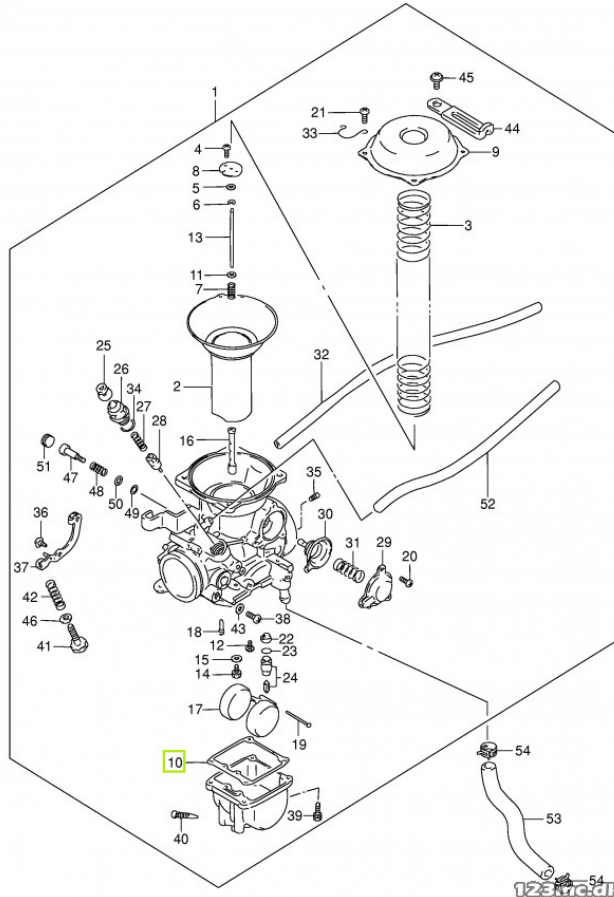

### 13251-38A10 GASKET,FLOAT CHAMBER

Ring for pris

Passer til Suzuki