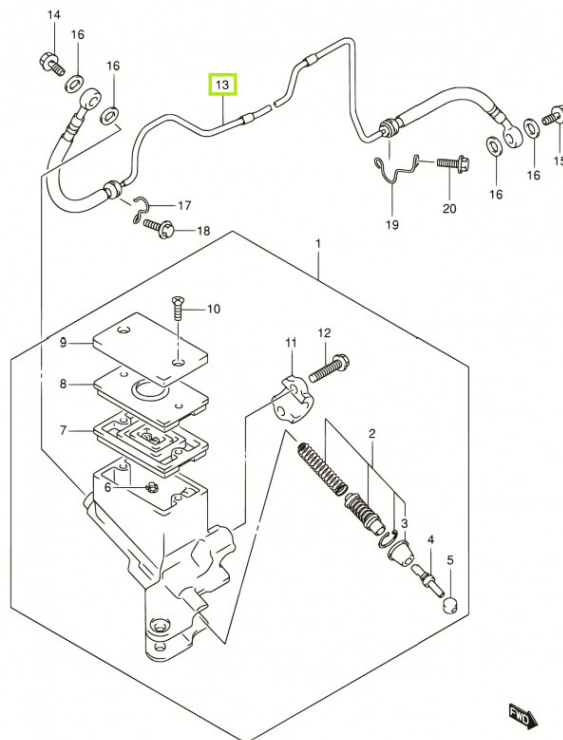

### 59910-24F10 HOSE,CLUTCH

Pris kr. 903 ,-

FIG.98

GSX1300RAL3\_E02\_098  
CLUTCH HOSE

123mc.dk

Passer til **Suzuki GSX 1300 R Hayabusa**