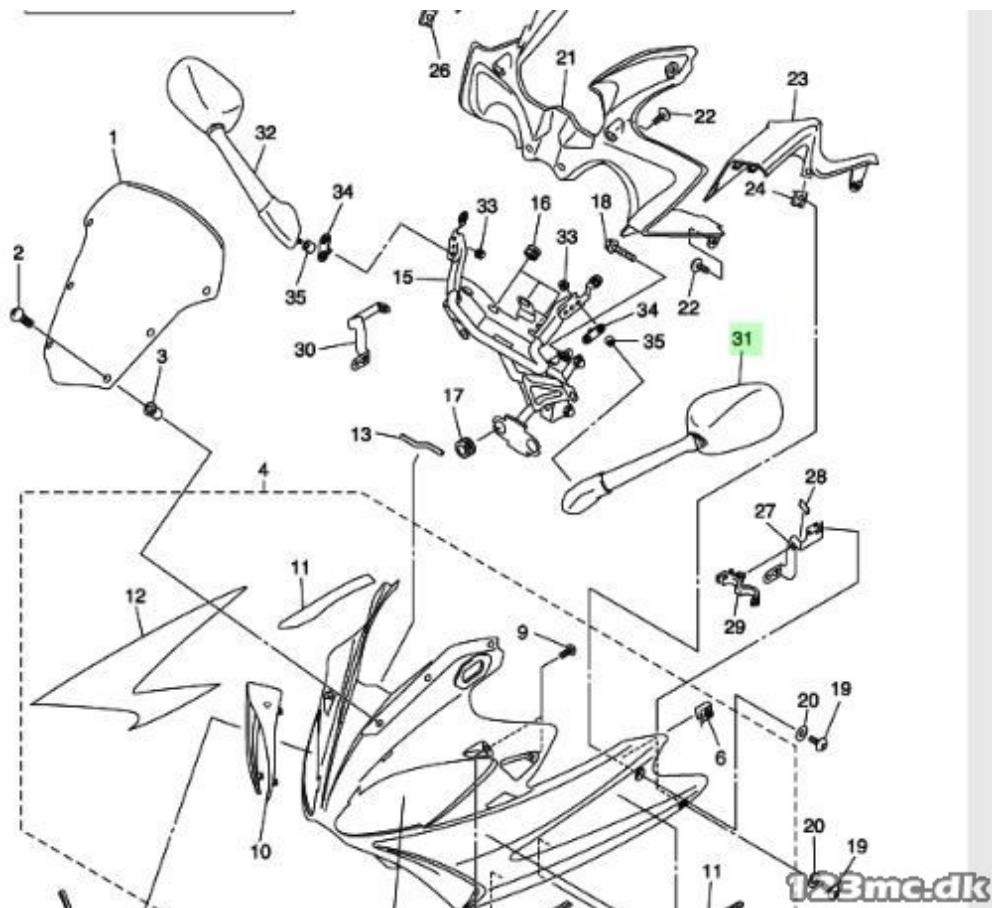

TIL SALG PÅ 123MC.DK

SÆLGER

Bike-Shoppen APS
GL. Skivevej 78 N
8800 Viborg

Email -
Telefon 21657252 / 86628355
CVR 26085004

ANNONCE

Original Spejl - Yamaha FZ6-S2

Pris kr. 520 ,-

Passer til Yamaha FZ6