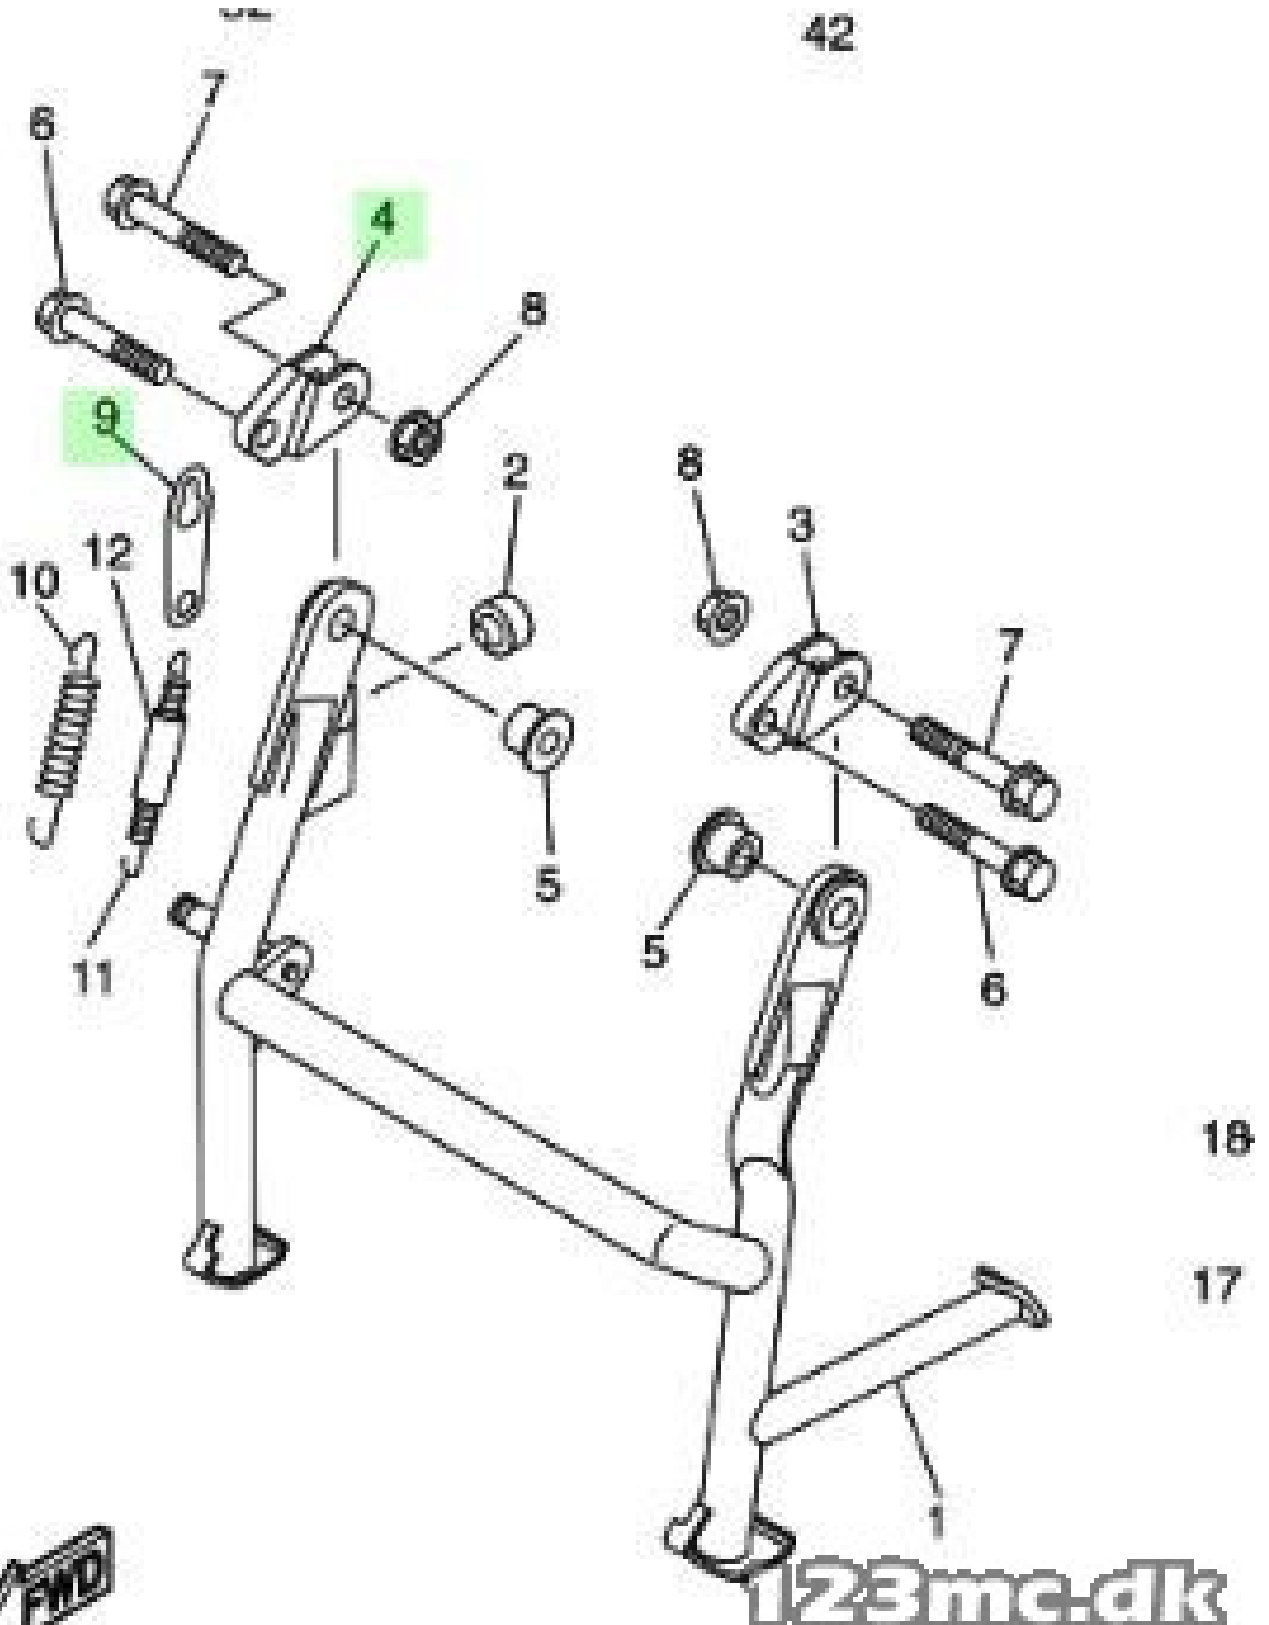

TIL SALG PÅ 123MC.DK

SÆLGER

Bike-Shoppen APS
GL. Skivevej 78 N
8800 Viborg

Email -
Telefon 21657252 / 86628355
CVR 26085004

ANNONCE

Monterings beslag til centerfod - Yamaha FZ6

Pris kr. 316,-

Passer til **Yamaha FZ6**

Sælgers beskrivelse

Beslag m. tap samt aflangt beslag Passer både til FZ6 og FZ6-S2, Passer til Yamaha FZ6 / S / Fazer / FZS 600