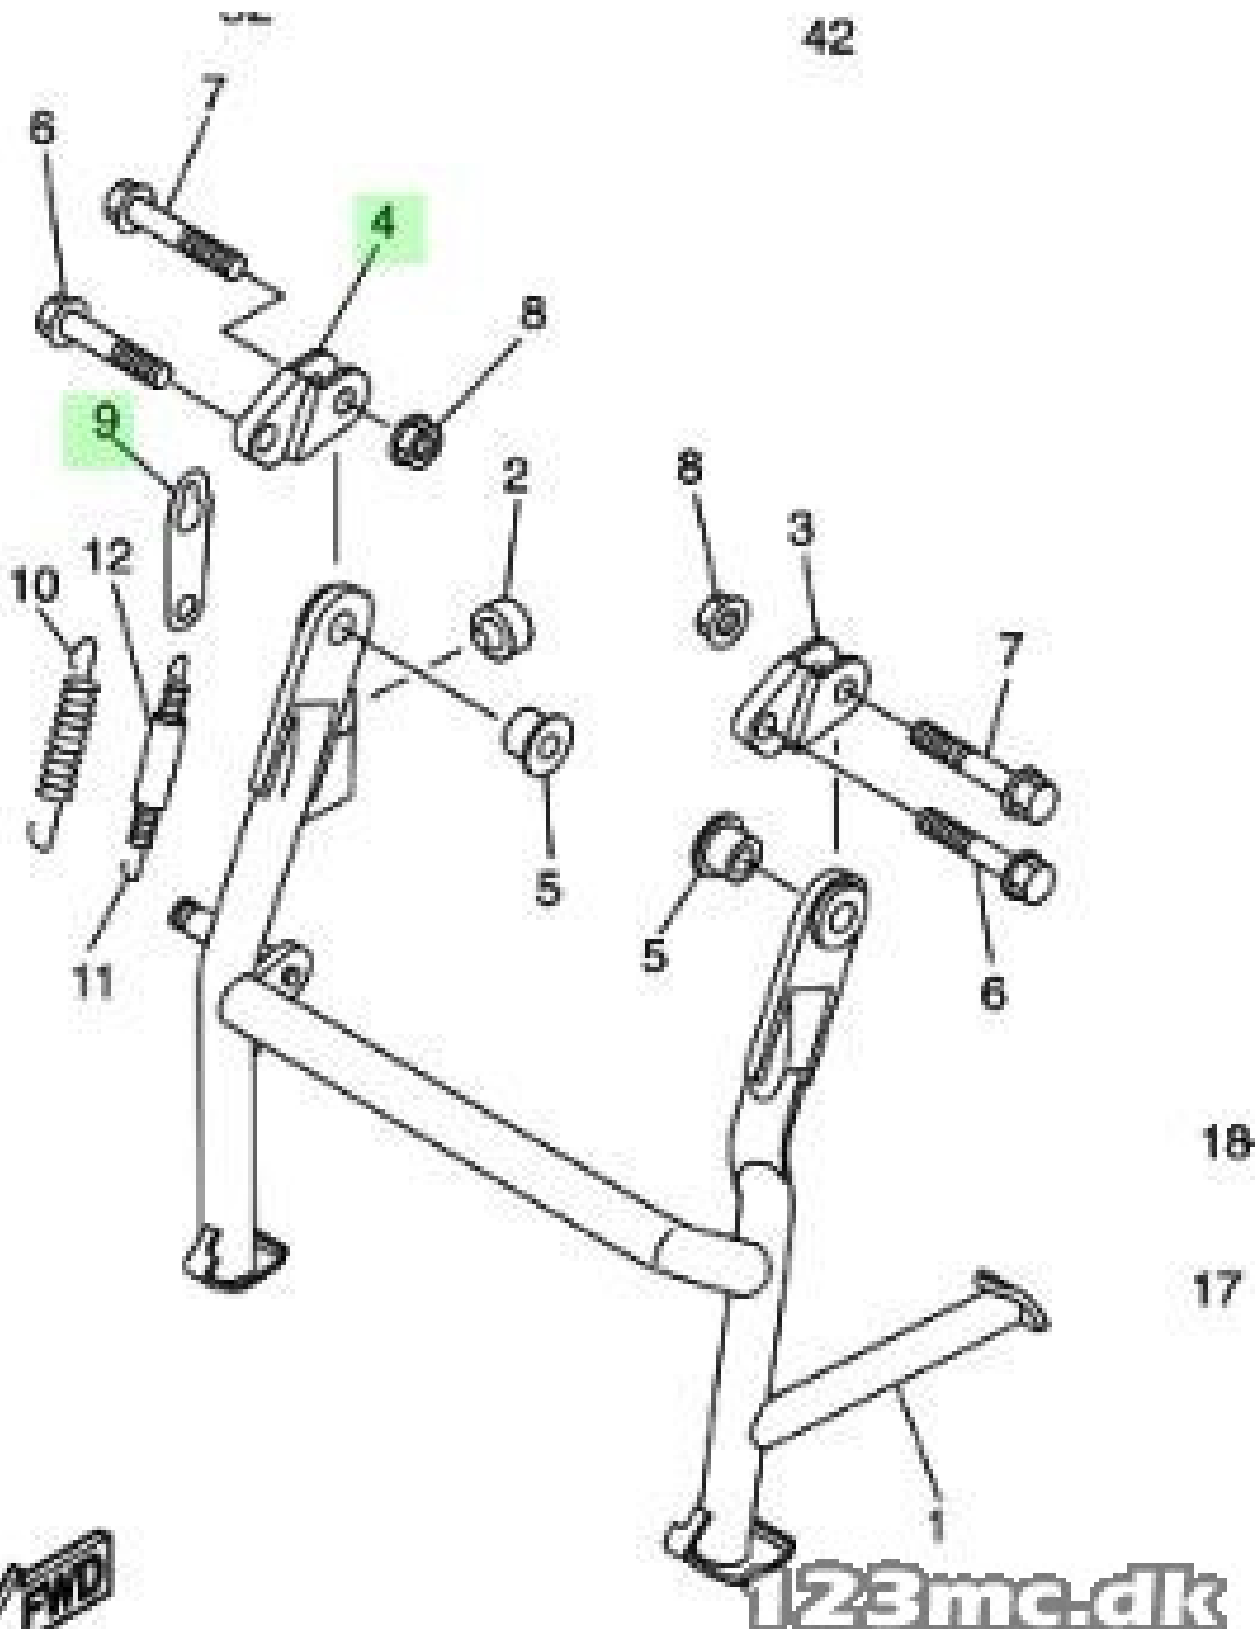

TIL SALG PÅ 123MC.DK

SÆLGER

Bike-Shoppen APS
GL. Skivevej 78 N
8800 Viborg

Email -
Telefon 21657252 / 86628355
CVR 26085004

ANNONCE

Monterings beslag til centerfod - Yamaha FZ6

Pris kr. 316,-

Passer til **Yamaha FZ6**

Sælgers beskrivelse

Beslag m. tap samt aflangt beslag Passer både til FZ6 og FZ6-S2, Passer til Yamaha FZ6 / S / Fazer / FZS 600