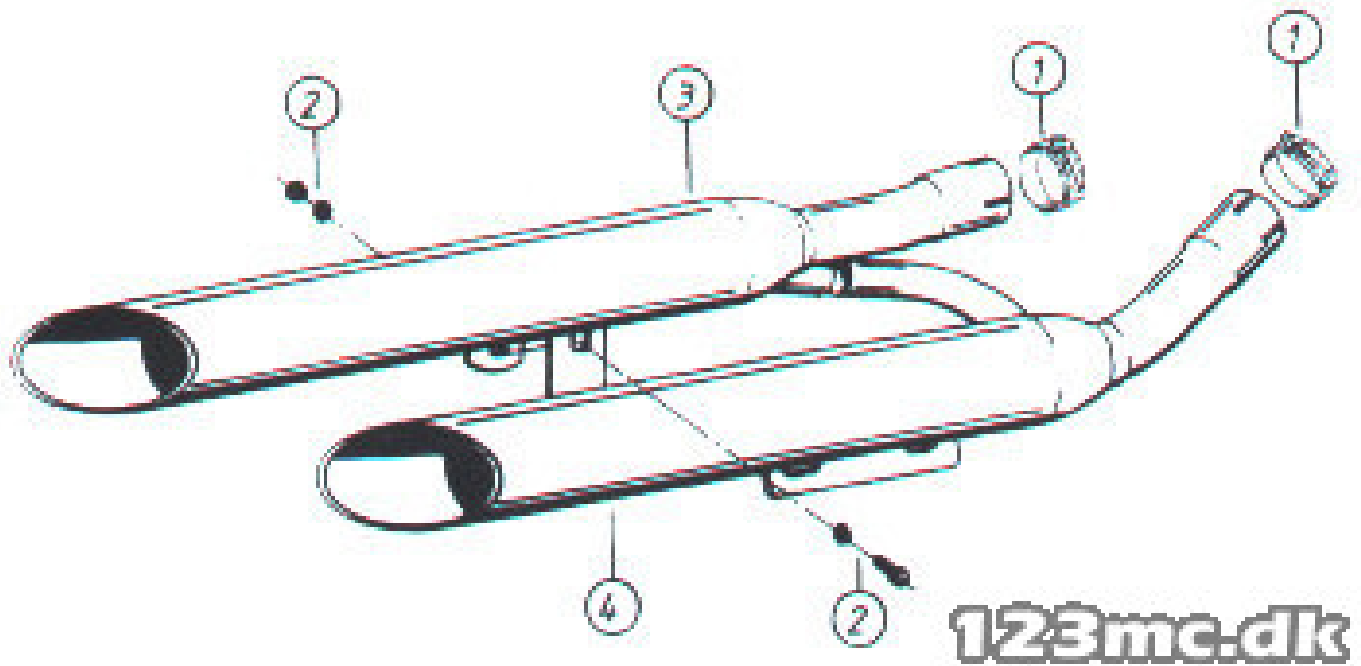

TIL SALG PÅ 123MC.DK

SÆLGER

Bike-Shoppen APS
GL. Skivevej 78 N
8800 Viborg

Email -
Telefon 21657252 / 86628355
CVR 26085004

ANNONCE

Honda VT1100 Laser Outflow Udstødning

Pris kr. 3.995,-

Passer til Honda VT 1100 C

Sælgers beskrivelse

Honda VT1100 Shadow 87-94 Laser Outflow Udstødning Tegning (nr. 2 billede) er udstødningen til netop denne model. Passer til Honda VT 1100 Shadow C2