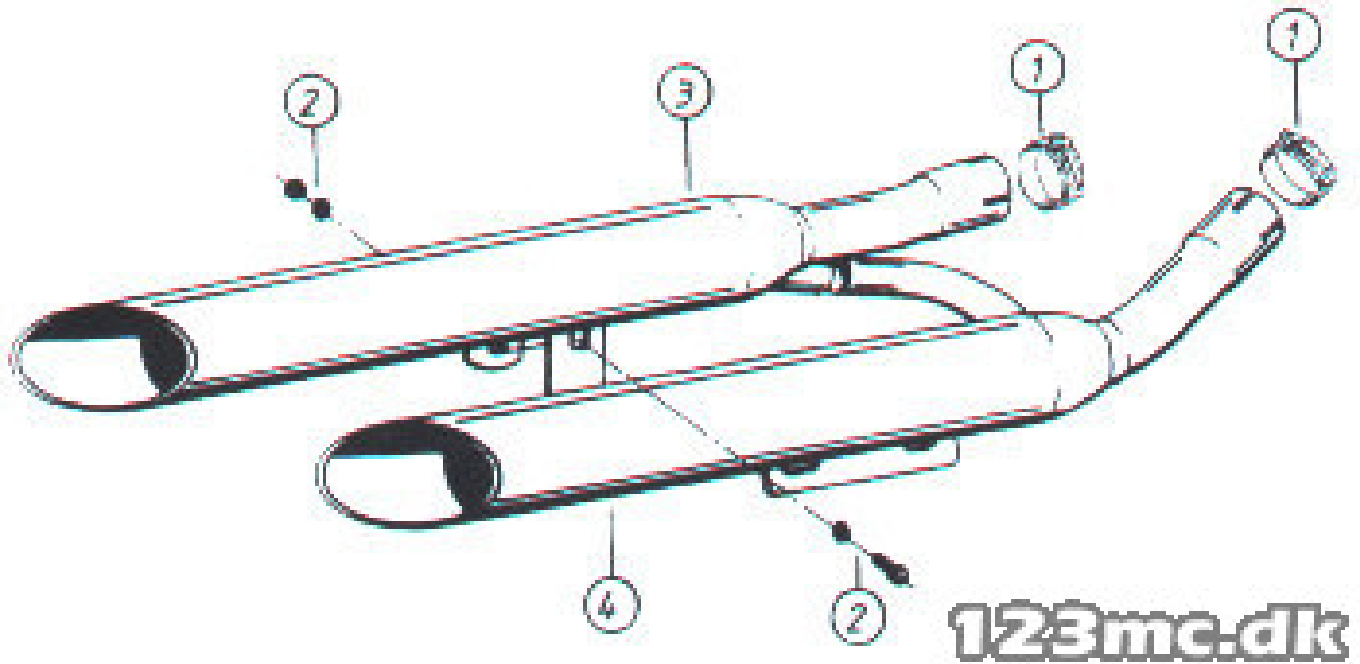

TIL SALG PÅ 123MC.DK

SÆLGER

Bike-Shoppen APS
GL. Skivevej 78 N
8800 Viborg

Email -
Telefon 21657252 / 86628355
CVR 26085004

ANNONCE

Honda VT1100 Laser Outflow Udstødning

Pris kr. 3.995,-

Passer til Honda VT 1100 C

Sælgers beskrivelse

Honda VT1100 Shadow 87-94 Laser Outflow Udstødning Tegning (nr. 2 billede) er udstødningen til netop denne model. Passer til Honda VT 1100 Shadow C2