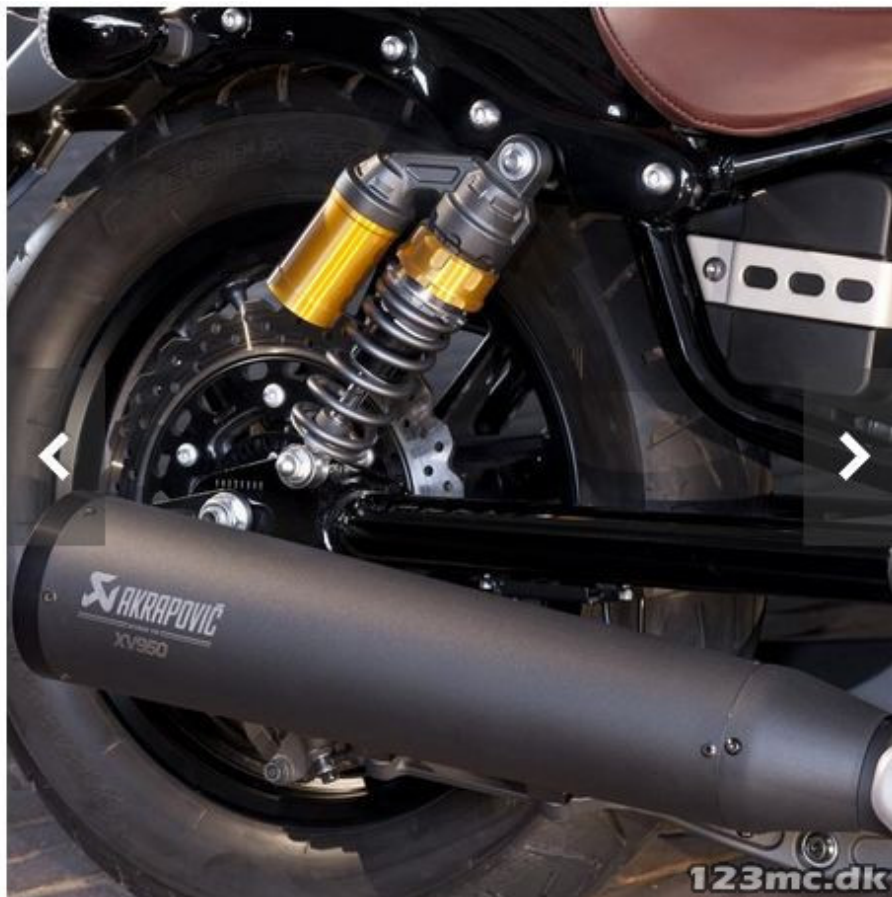

TIL SALG PÅ 123MC.DK

SÆLGER

Bike-Shoppen APS
GL. Skivevej 78 N
8800 Viborg

Email -
Telefon 21657252 / 86628355
CVR 26085004

ANNONCE

Yamaha XV 950 - Sort slip-on lydpotte

Pris kr. 5.408,-

Passer til Yamaha XV 950

Sælgers beskrivelse

Gør din Yamahas seje look endnu sejere!, Lavet af varmebestandigt, rustfrit stål af høj kvalitet, Med eksklusivt indgraveret XV950-logo, Det avancerede design får din Yamaha til at se endnu bedre ud, Giver en fantastisk lyd, Ikke godkendt til kørsel på offentlig vej - kun på lukkede baner - medmindre den udstyres med katalysator (ekstraudstyr) - OBS KOMMER UDEN XV 950 LOGO fra d. 4-6-18, Passer til Yamaha XV 950 / R