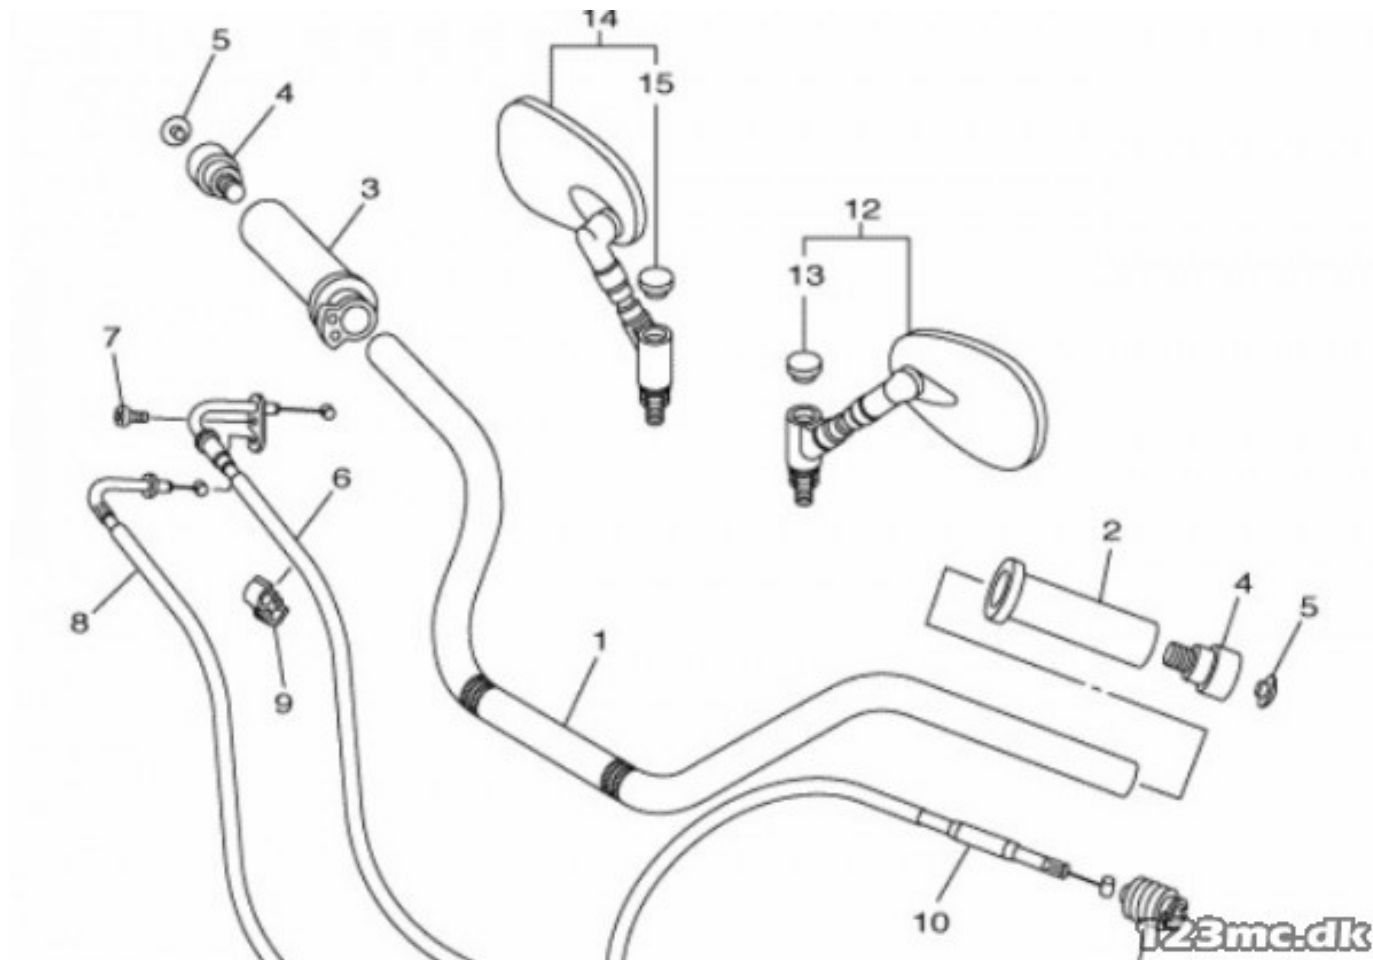

TIL SALG PÅ 123MC.DK

SÆLGER

Bike-Shoppen APS
GL. Skivevej 78 N
8800 Viborg

Email -
Telefon 21657252 / 86628355
CVR 26085004

ANNONCE

Yamaha XVS 950A - original Styr

Pris kr. 845 ,-

Passer til Yamaha XVS 950

Sælgers beskrivelse

Her har du mulighed for at rykke styret tilbage, så du ikke sidder og læner dig forover. Kan justeres ved riserne, så den passer dig perfekt. Er forberedt til originale Yamaha kabel holdere. Kan bruges på alle maskiner der bruger 1" styr. For yderligere information skriv venligst til: webshop@bike-shoppen.dk, Passer til Yamaha XVS 950 Midnightstar