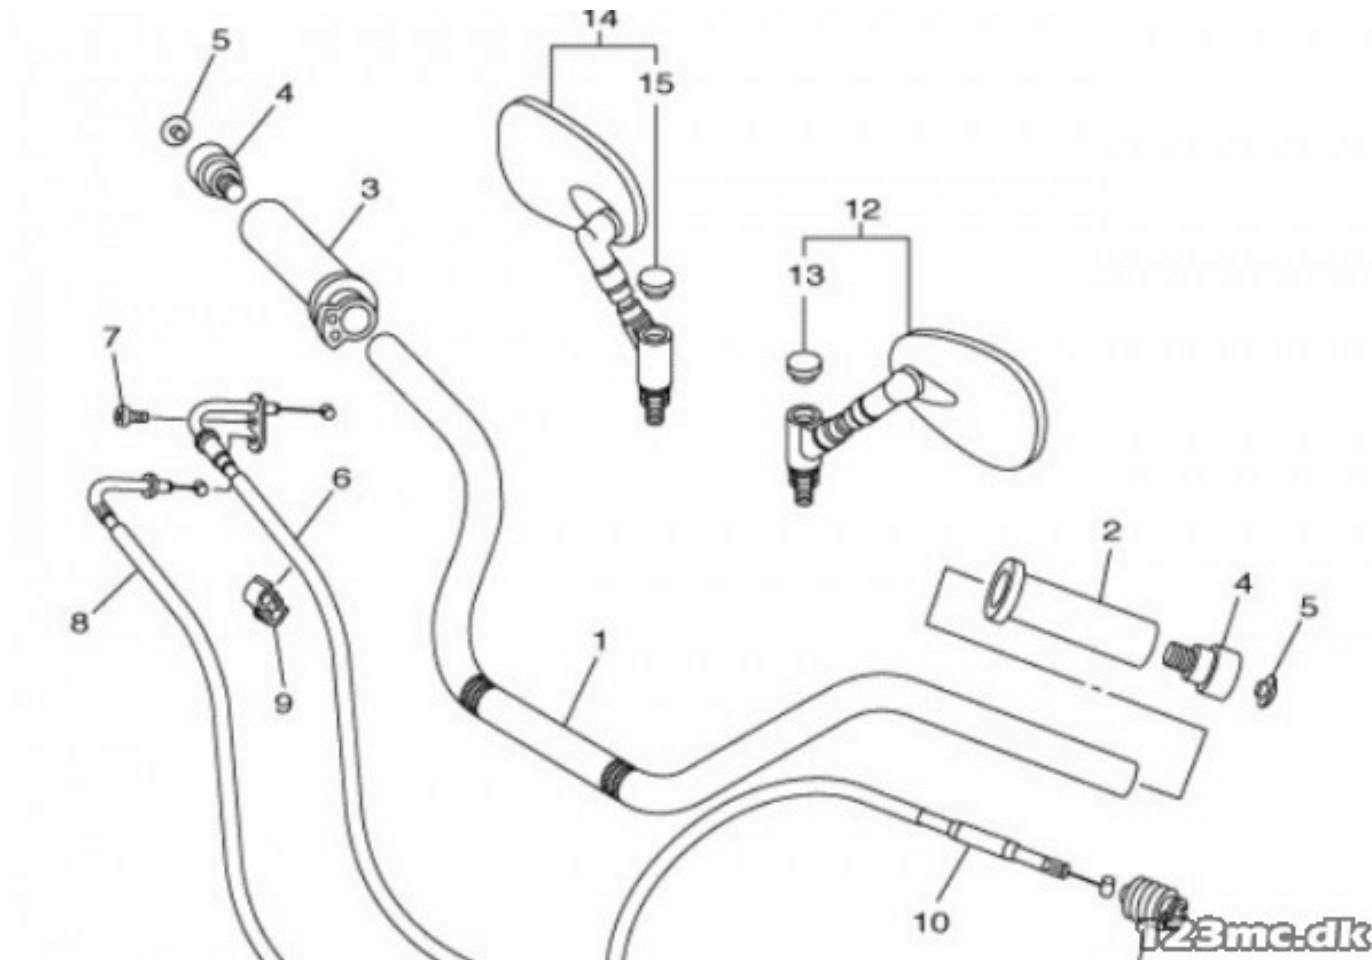

TIL SALG PÅ 123MC.DK

SÆLGER

Bike-Shoppen APS
GL. Skivevej 78 N
8800 Viborg

Email -
Telefon 21657252 / 86628355
CVR 26085004

ANNONCE

Yamaha XVS 950A - original Styr

Pris kr. 845,-

Passer til Yamaha XVS 950

Sælgers beskrivelse

Her har du mulighed for at rykke styret tilbage, så du ikke sidder og læner dig forover. Kan justeres ved riserne, så den passer dig perfekt. Er forberedt til originale Yamaha kabel holdere. Kan bruges på alle maskiner der bruger 1" styr. For yderligere information skriv venligst til: webshop@bike-shoppen.dk, Passer til Yamaha XVS 950 Midnightstar