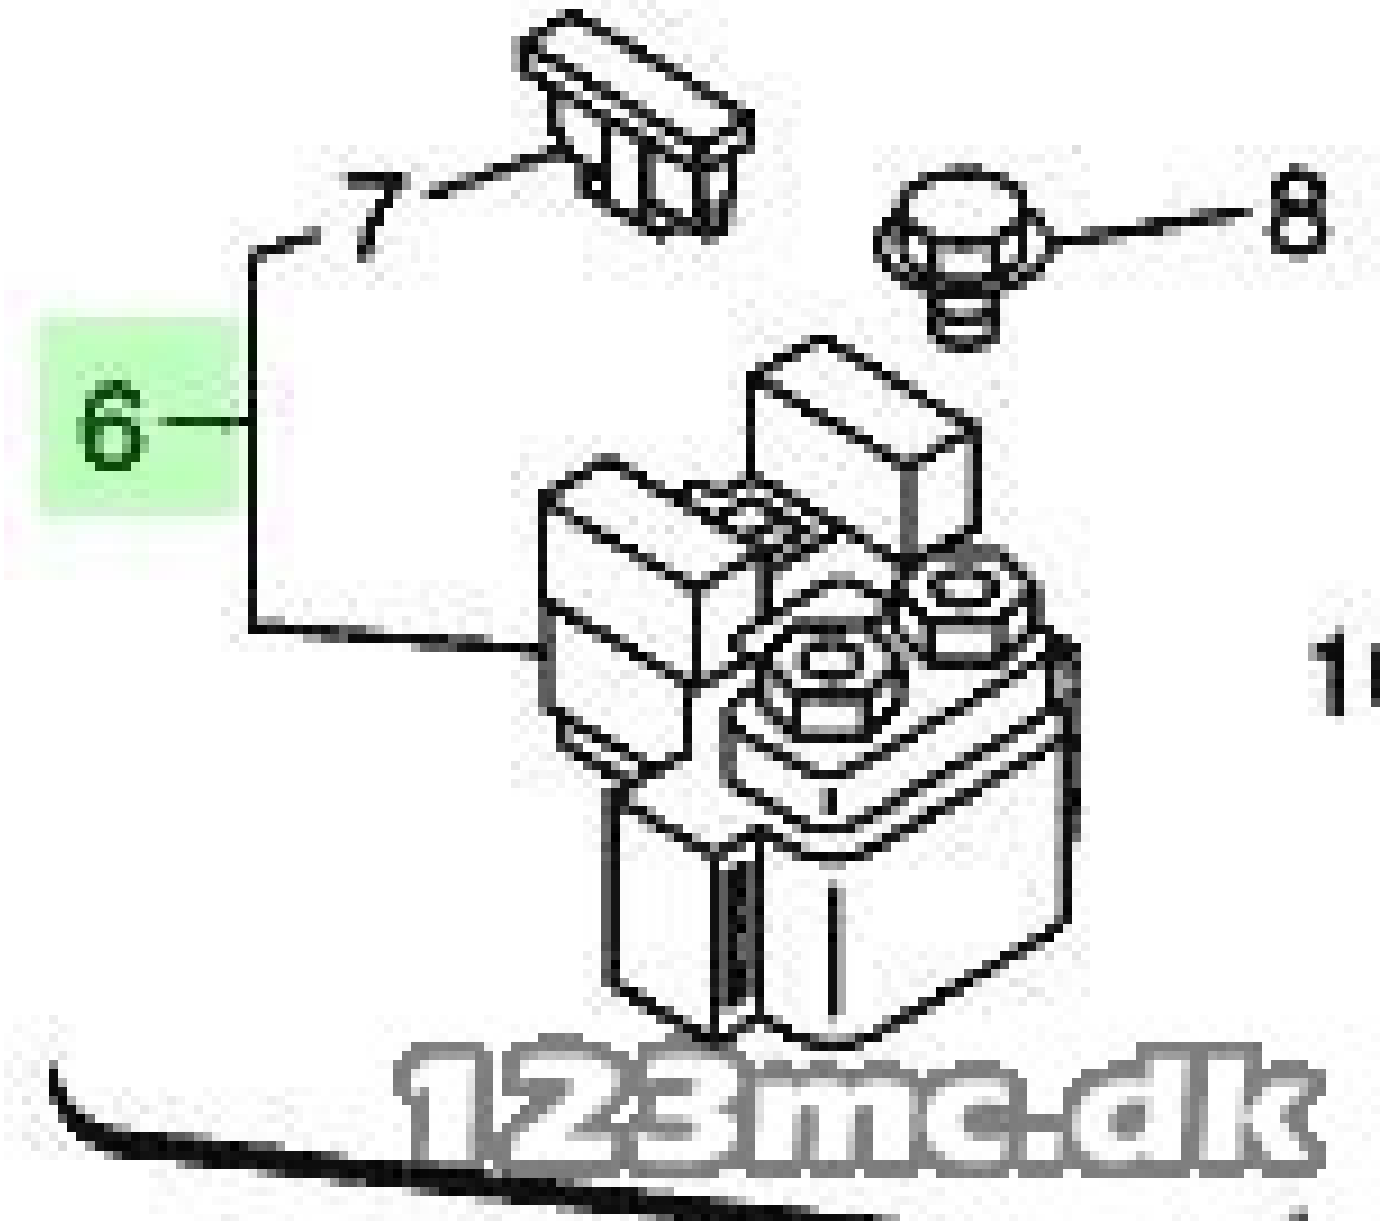

TIL SALG PÅ 123MC.DK

SÆLGER

Bike-Shoppen APS
GL. Skivevej 78 N
8800 Viborg

Email -
Telefon 21657252 / 86628355
CVR 26085004

ANNONCE

Starter relæ - XVS 1100 A

Pris kr. 599,-

Passer til Yamaha XVS 1100 Drag Star

Sælgers beskrivelse

Ring for yderligere information. Passer til Yamaha XVS 1100 Dragstar / Classic