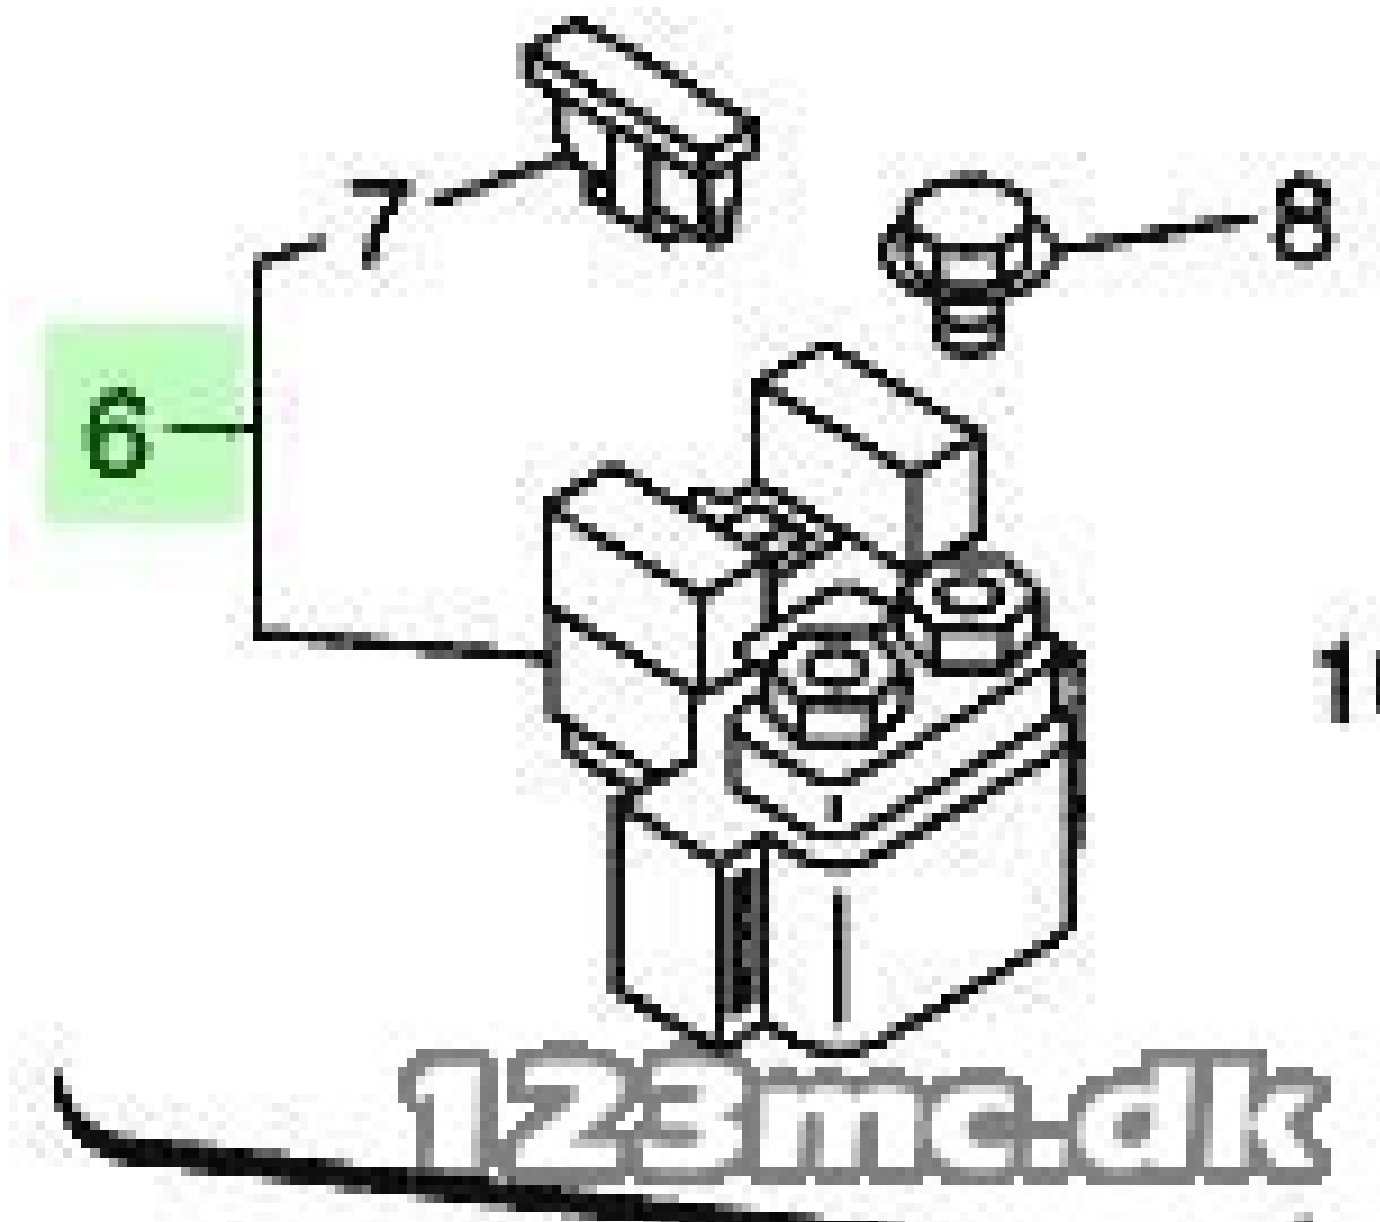

## ANNONCE

**Starter relæ - XVS 1100 A**

Pris kr. 599,-

Passer til Yamaha XVS 1100 Drag Star