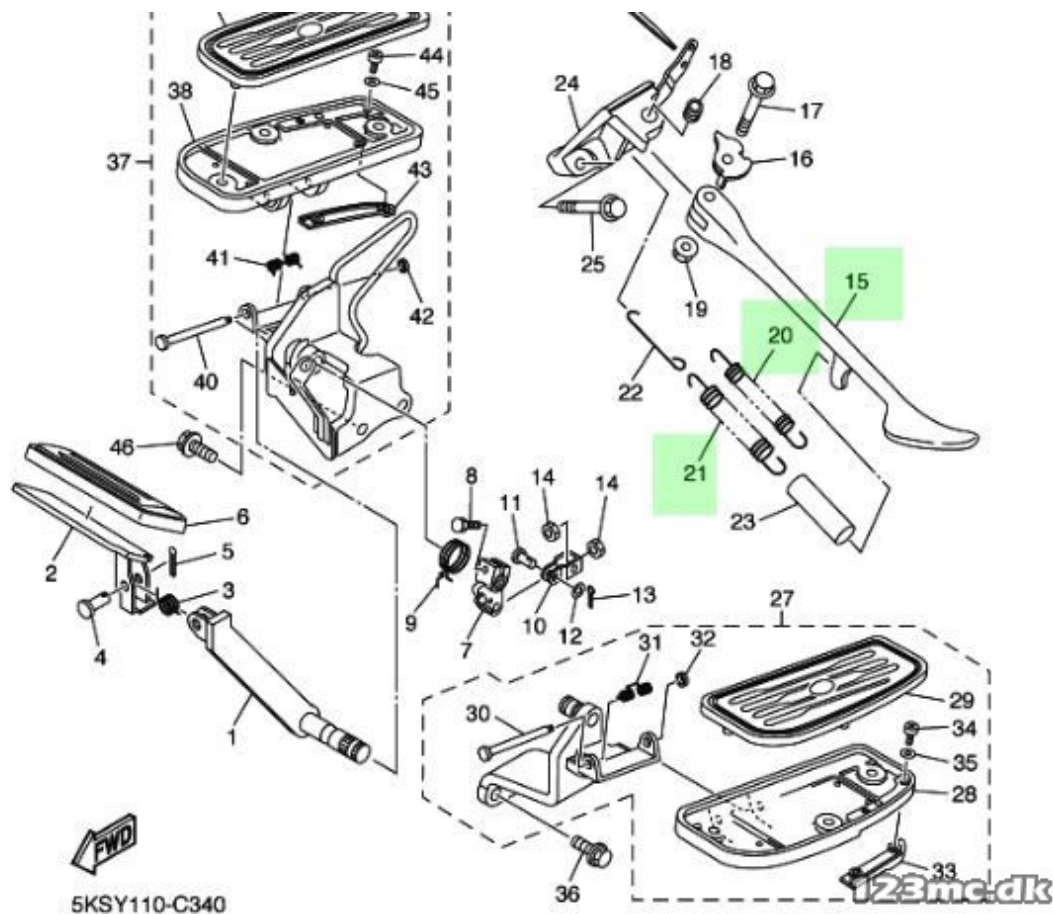

TIL SALG PÅ 123MC.DK

SÆLGER

Bike-Shoppen APS
GL. Skivevej 78 N
8800 Viborg

Email -
Telefon 21657252 / 86628355
CVR 26085004

ANNONCE

Original Sidestøttefod med 2 fjedre - Yamaha XVS 1100 A

Pris kr. 740,-

Passer til Yamaha XVS 1100 Drag Star

Sælgers beskrivelse

Original Yamaha, NY støttefod samt 2 fjedre, Passer til Yamaha XVS 1100 Dragstar / Classic