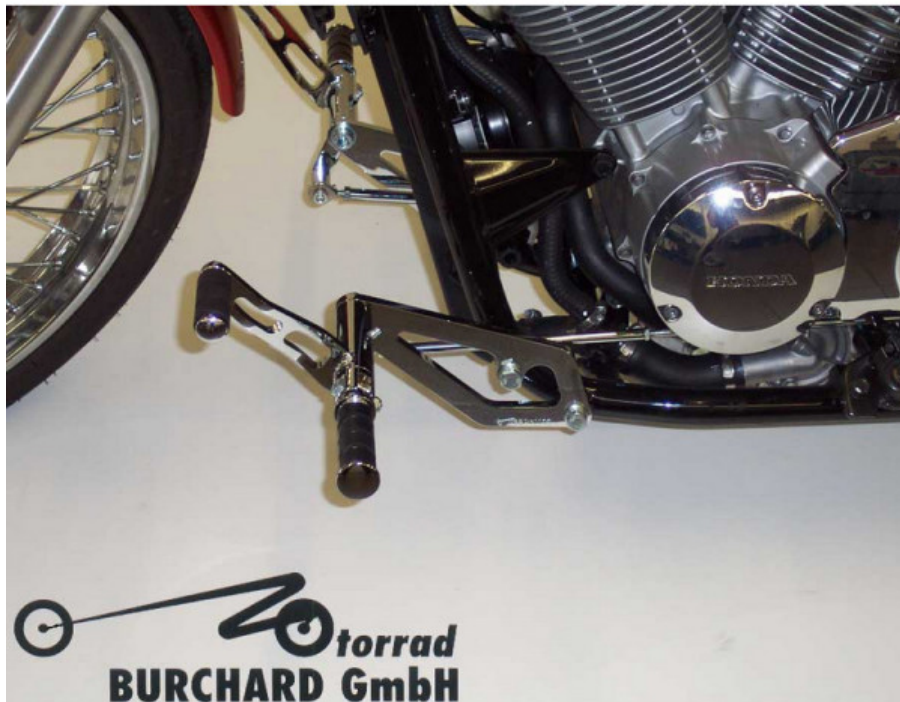

TIL SALG PÅ 123MC.DK

SÆLGER

Bike-Shoppen APS
GL. Skivevej 78 N
8800 Viborg

Email -
Telefon **21657252 / 86628355**
CVR **26085004**

ANNONCE

Burchard TÜV Fremflyttersæt - Honda Ring for pris

123mc.dk

Passer til **Honda CMX 500 Rebel**

Sælgers beskrivelse

Lækkert fremflyttersæt fra det tyske Burchard som altid leverer høj kvalitet. Fremflyttersættet rykker fodvilere og pedaler frem og giver det helt rigtige look. Sættet monteres på originale stelpunkter og er af høj kvalitet så du undgår rust, korrosion osv. Kan leveres i forskellige farver og modeller. Høj kvalitet, Bike-shoppen anbefaler!, Produceret i Tyskland, 10cm - 27 cm fremryk alt efter motorcykel model, Smørenipler på bremse- og gearpedal, Inkl. ALT til montering + vejledning, Lovligt til brug på offentlig vej!, TÜV/ABE-Godkendelse medfølger, Passer på følgende modeller: VT 750 Shadow - 21 cm fremryk, VT 750 Spirit - 21 cm fremryk, VT1100 Ace - 29 cm fremryk, CMX 500 Rebel - 23 cm fremryk, VT 600 Shadow - 12 cm fremryk, VTX 1800 C - 15 cm fremryk, CMX 1100 Rebel - 30 cm fremryk, VT 500 C - 32 cm fremryk, VF 700 Magna - 28 cm fremryk, VF 750 Magna - 28 cm fremryk, VT 750 C RC14 - 19 cm fremryk, VT 700 C RC19 - 19 cm fremryk, VT 750 C RC29 - 19 cm fremryk, VT 800 C RC32 - 19 cm fremryk, VF 750 C - 23 cm fremryk, VF 750 C magna - 23 cm fremryk, VF 750 ACE C2 - 20 cm fremryk, VT 750 Black Widow - 18 cm fremryk, VT 750 Shadow RC50 - 11 cm fremryk, VT 750 Spirit RC5 - 11 cm fremryk, VT 750 S RC58 - 30 cm fremryk, VF 1100 C - 27 cm fremryk, VT 1100 ACE C3 - 19 cm fremryk, VTX 1300 - 12 cm fremryk (22 cm. kan skaffes til samme pris - kontakt os, hvis du ønsker dette), VT 1300 CX Fury - 12 cm fremryk, Har du spørgsmål til produktet er du altid velkommen til at sende en mail på webshop@bike-shoppen.dk, Passer til Honda CMX 500 Rebel