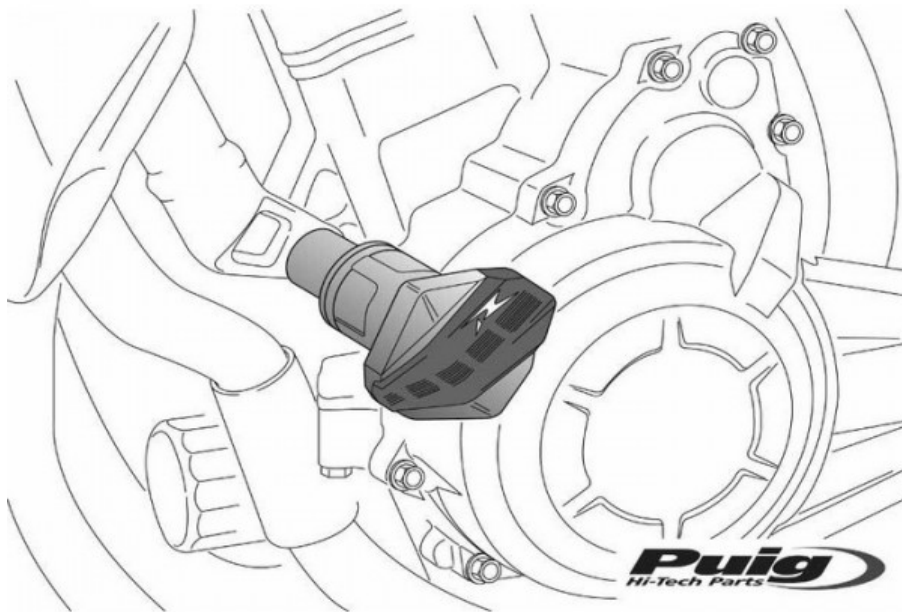

TIL SALG PÅ 123MC.DK

SÆLGER

Bike-Shoppen APS
GL. Skivevej 78 N
8800 Viborg

Email -
Telefon 21657252 / 86628355
CVR 26085004

ANNONCE

Puig Crash Pad Model R12 Honda Modeller Ring for pris

123mc.dk

Passer til Honda CBR 600 RR

Sælgers beskrivelse

Puig Crash pad Model R12 er lavet til at give din MC mere beskyttelse hvis du skulle være uheldig at vælte. De er lavet unikt til hver enkelt model. Der medfølger en montage vejledning for at vise dig den rette måde at montere dem på. Billede er vejledende. For yderligere information henvend dig på webshop@bike-netshoppen.dk, Passer til Honda CBR 600 RR