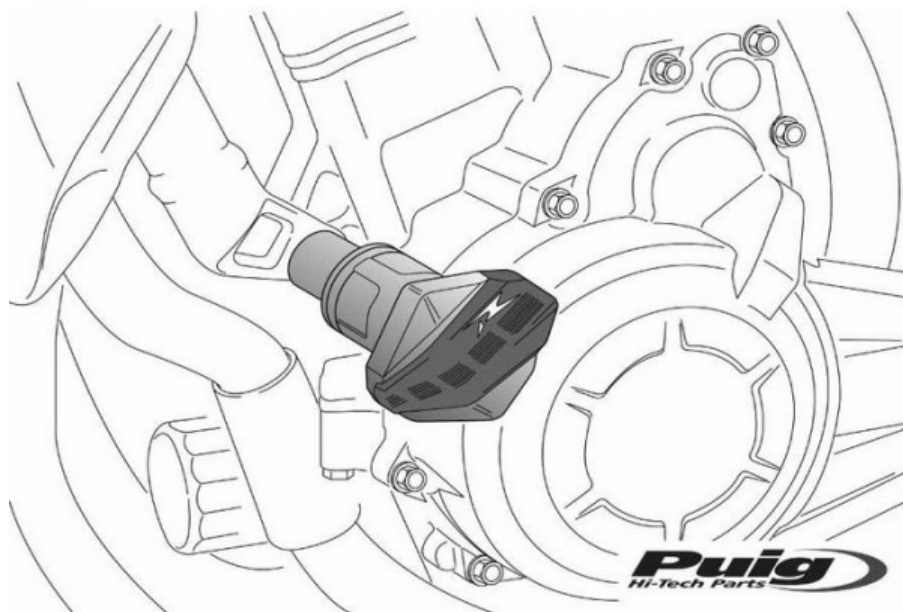

TIL SALG PÅ 123MC.DK

SÆLGER

Bike-Shoppen APS
GL. Skivevej 78 N
8800 Viborg

Email -
Telefon 21657252 / 86628355
CVR 26085004

ANNONCE

Puig Crash Pad Model R12 Kawasaki Modeller Ring for pris

123mc.dk

Passer til **Kawasaki ZX6R**

Sælgers beskrivelse

Puig Crash pad Model R12 er lavet til at give din MC mere beskyttelse hvis du skulle være uheldig at vælte. De er lavet unikt til hver enkelt model. Der medfølger en montage vejledning for at vise dig den rette måde at montere dem på. Billedet er vejledende. For yderligere information henvend dig på webshop@bike-netshoppen.dk, Passer til Kawasaki ZX-6R