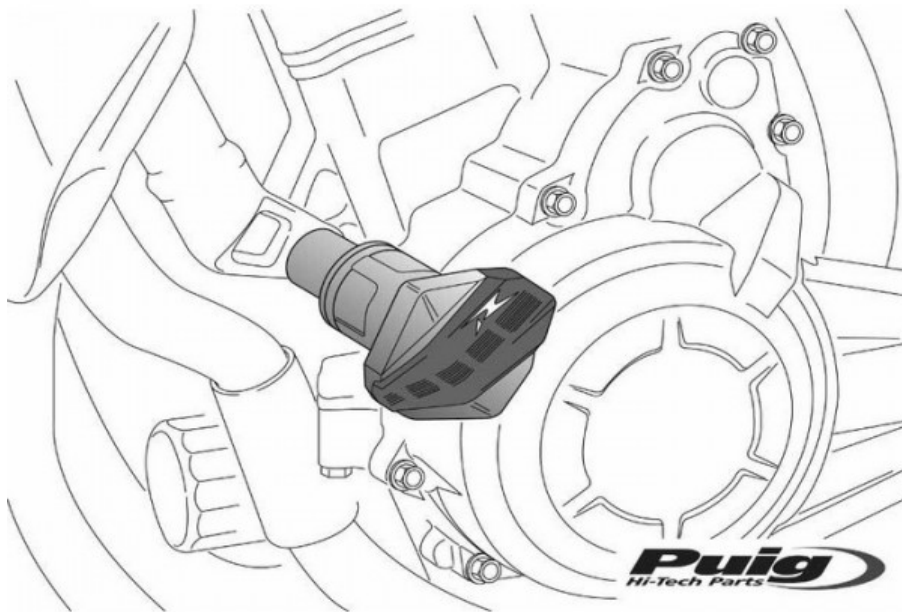

TIL SALG PÅ 123MC.DK

SÆLGER

Bike-Shoppen APS
GL. Skivevej 78 N
8800 Viborg

Email -
Telefon 21657252 / 86628355
CVR 26085004

ANNONCE

Puig Crash Pad Model R12 Kawasaki Modeller Ring for pris

123mc.dk

Passer til **Kawasaki ZX6R**

Sælgers beskrivelse

Puig Crash pad Model R12 er lavet til at give din MC mere beskyttelse hvis du skulle være uheldig at vælte. De er lavet unikt til hver enkelt model. Der medfølger en montage vejledning for at vise dig den rette måde at montere dem på. Billede er vejledende. For yderligere information henvend dig på webshop@bike-netshoppen.dk, Passer til Kawasaki ZX-6R