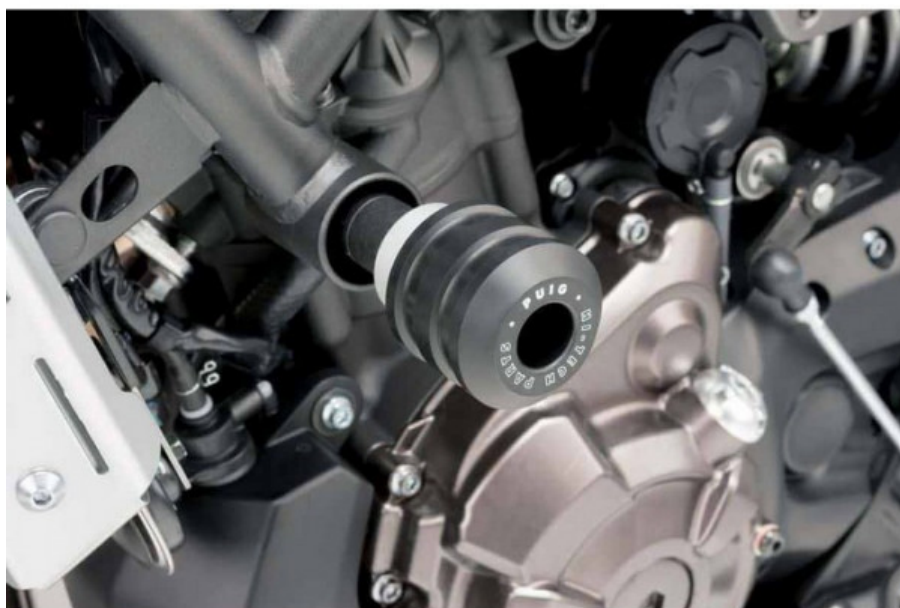

TIL SALG PÅ 123MC.DK

SÆLGER

Bike-Shoppen APS
GL. Skivevej 78 N
8800 Viborg

Email -
Telefon 21657252 / 86628355
CVR 26085004

ANNONCE

Puig Crash Pad Model Vintage Yamaha Modeller Ring for pris

123mc.dk

Passer til Yamaha XSR 700

Sælgers beskrivelse

Vintage Crash Pad fra Puig. Lavet til alle nyere retro vintage motorcykler. De er lavet specielt til hver model. Montage vejledning medfølger så du let kan montere dem. Billeder er vejledende. Har du nogle spørgsmål så skriv på webshop@bike-shoppen.dk , Passer til Yamaha XSR 700