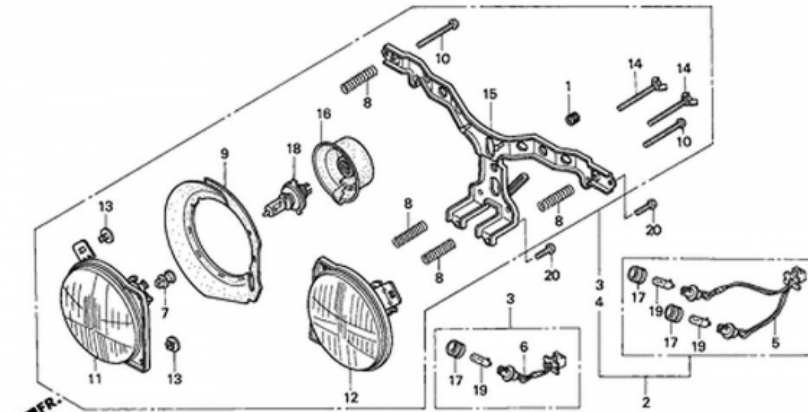

TIL SALG PÅ 123MC.DK

SÆLGER

Sydfyns MC Service
Møllevej 19 Ulbølle
5762 Vester Skerninge

Email sydfynmc@mail.dk
Telefon 62241635 / 40377224
CVR 11524494

ANNONCE

Honda CBR 900 RR 92-93

Ring for pris

STK.	REF. NR.	OEM NR.	BRUGT RESERVEDEL
1	15	33155-MWD-601	HOLDER, FØRLYGTE
1	12	33121-MWD-601	PARABOL, V.
1	11	33120-MWD-601	PARABOL, H. RIDSET
2	9	33110-MWD-601	GUMMI, PARABOL
2	10	33114-MS8-871	SKRUE, PARABOL
4	8	33108-MJ0-003	FJEDER, PARABOL, HOLDER
1	17	33905-371-601	GUMMI, P. LAMPE
4	13	33135-MS8-611	PLAST, MØTRIK, PARABOL
2	7	33106-MWD-003	PLAST, HOLDER, PARABOL
2	14	33142-MM9-003	SKRUE, JUSTER

123mc.dk

Passer til Honda CBR 900 RR årgang 1992

Sælgers beskrivelse

Passer til Honda CBR 900 RR årgang 1992, Brugte dele ring for pris. Her kan du finde brugte dele som er i fin brugbar stand. Vi har mange dele liggende, som er brugte, men stadig brugbare. Dem vil vi gerne sælge ud af, selvfølgelig til en rimelig pris. Så er du interesseret, så ring og aftal en pris. Du kan også sende en mail med en forespørgsel.