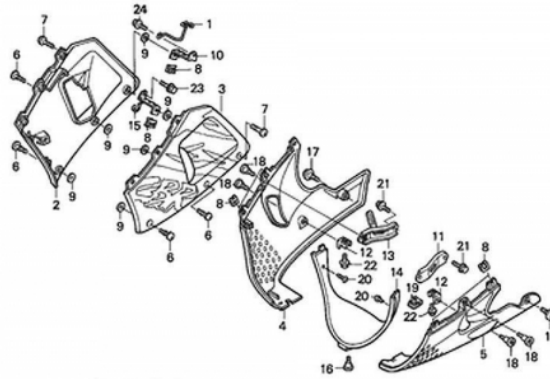

TIL SALG PÅ 123MC.DK

SÆLGER

Sydfyns MC Service
Møllevvej 19 Ulbølle
5762 Vester Skerninge

Email sydfynmc@mail.dk
Telefon 62241635 / 40377224
CVR 11524494

ANNONCE

Honda CBR 900 RR 1994

Ring for pris

STK.	REF. NR.	OEM NR.	BRUGT RESERVEDEL
2	7	64507-MWO-000	LÅS, KÅBE 6x16
14	9	64509-KEB-700	SKIVE, FIBER 6mm
7	6	64507-MN4-000	LÅS, KÅBE 6x14
1	3	64350-MAE-000ZD	KÅBEDEL V/M. (CODE NH343K) REP. / LAK
6	18	90113-MM5-000	SKRUE, PAN 6x14
2	17	90112-MT4-000	SKRUE, KÅBE
2	12	64542-MWO-000	OPHÆNG, KÅBE U.
1	11	64541-MWO-000	OPHÆNG, KÅBE V/U.
1	13	64546-MWO-000	OPHÆNG, KÅBE H/U.
1	15	64581-MAE-000	OPHÆNG, KÅBE V/M.
1	10	64531-MWO-000	OPHÆNG, KÅBE H/M.
6	8	64508-KV3-000	CLIPS, FJEDER
1	14	64560-MAE-000ZA	KÅBEDEL , U/M. (CODE NHI SORT)
1	16	90104-MN4-000	SKRUE, KÅBE IKKE PÆN
2	20	93903-24380	SKRUE, 4x12
1	19	90321-MM5-000	CLIPS, MØTRIK 6mm
1	5	64450-MAE-000ZB	KÅBEDEL V/U. (CODE NH343K)
1	4	64400-MAE-000ZB	KÅBEDEL H/U. (CODE NH343K) REP. / LAK
1	1	16961-MWO-000	HOLDER, TOMGANG, SKRUE 123mc.dk

Passer til Honda CBR 900 RR årgang 1994

Sælgers beskrivelse

Passer til Honda CBR 900 RR årgang 1994, Brugte dele ring for pris. Her kan du finde brugte dele som er i fin brugbar stand. Vi har mange dele liggende, som er brugte, men stadig brugbare. Dem vil vi gerne sælge ud af, selvfølgelig til en rimelig pris. Så er du interesseret, så ring og aftal en pris. Du kan også sende en mail med en forespørgsel.