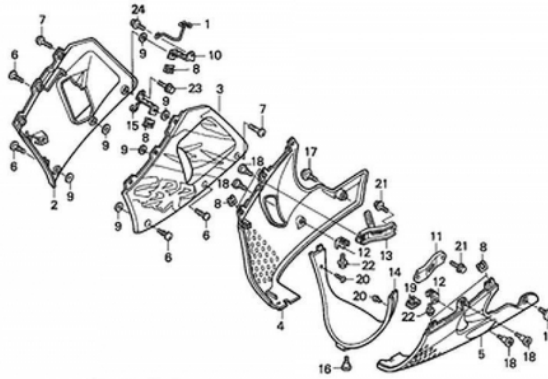

TIL SALG PÅ 123MC.DK

SÆLGER

Sydfyns MC Service
Møllevvej 19 Ulbølle
5762 Vester Skerninge

Email sydfynmc@mail.dk
Telefon 62241635 / 40377224
CVR 11524494

ANNONCE

Honda CBR 900 RR 1994

Ring for pris

STK.	REF. NR.	OEM NR.	BRUGT RESERVEDEL
2	7	64507-MWO-000	LÅS, KÅBE 6x16
14	9	64509-KEB-700	SKIVE, FIBER 6mm
7	6	64507-MN4-000	LÅS, KÅBE 6x14
1	3	64350-MAE-000ZD	KÅBEDEL V/M. (CODE NH343K) REP. / LAK
6	18	90113-MM5-000	SKRUE, PAN 6x14
2	17	90112-MT4-000	SKRUE, KÅBE
2	12	64542-MWO-000	OPHÆNG, KÅBE U.
1	11	64541-MWO-000	OPHÆNG, KÅBE V/U.
1	13	64546-MWO-000	OPHÆNG, KÅBE H/U.
1	15	64581-MAE-000	OPHÆNG, KÅBE V/M.
1	10	64531-MWO-000	OPHÆNG, KÅBE H/M.
6	8	64508-KV3-000	CLIPS, FJEDER
1	14	64560-MAE-000ZA	KÅBEDEL , U/M. (CODE NHI SORT)
1	16	90104-MN4-000	SKRUE, KÅBE IKKE PÆN
2	20	93903-24380	SKRUE, 4x12
1	19	90321-MM5-000	CLIPS, MØTRIK 6mm
1	5	64450-MAE-000ZB	KÅBEDEL V/U. (CODE NH343K)
1	4	64400-MAE-000ZB	KÅBEDEL H/U. (CODE NH343K) REP. / LAK
1	1	16961-MWO-000	HOLDER, TOMGANG, SKRUE 123mc.dk

Passer til Honda CBR 900 RR årgang 1994

Sælgers beskrivelse

Passer til Honda CBR 900 RR årgang 1994, Brugte dele ring for pris. Her kan du finde brugte dele som er i fin brugbar stand. Vi har mange dele liggende, som er brugte, men stadig brugbare. Dem vil vi gerne sælge ud af, selvfølgelig til en rimelig pris. Så er du interesseret, så ring og aftal en pris. Du kan også sende en mail med en forespørgsel.