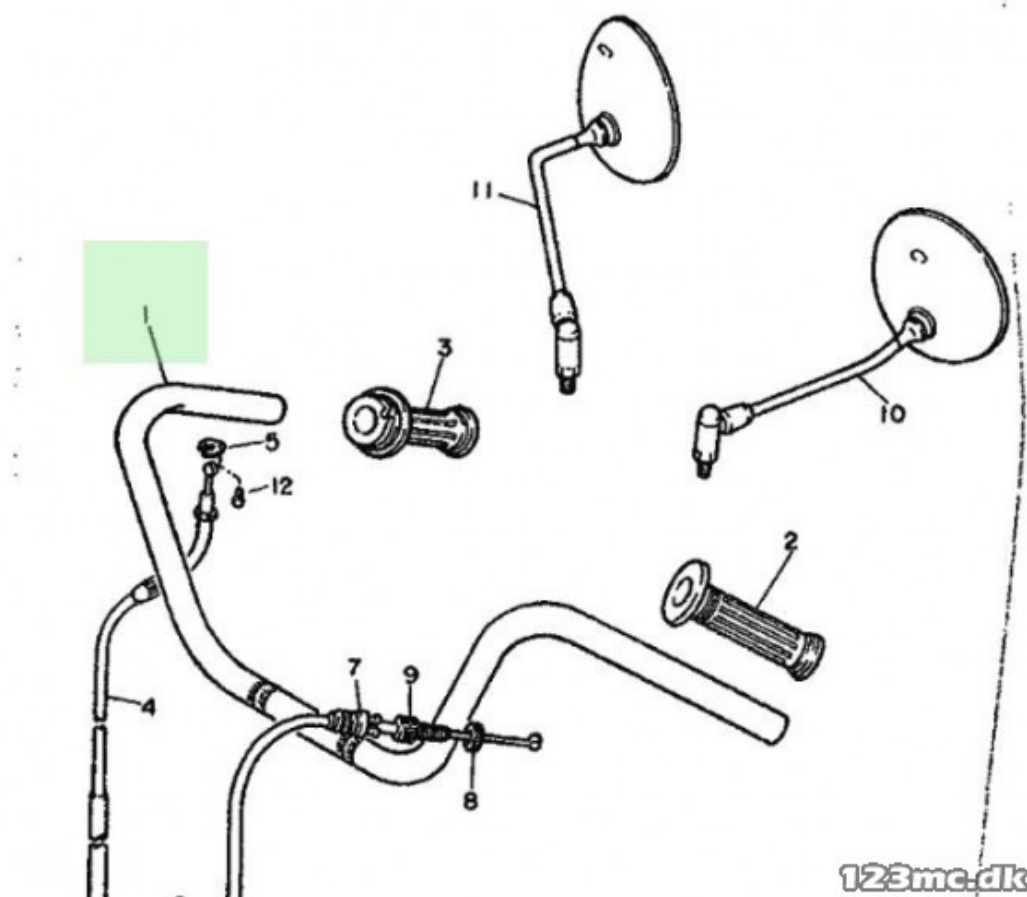

TIL SALG PÅ 123MC.DK

SÆLGER

Bike-Shoppen APS
GL. Skivevej 78 N
8800 Viborg

Email -
Telefon 21657252 / 86628355
CVR 26085004

ANNONCE

Styr originalt - Yamaha XV 535

Pris kr. 849,-

Passer til Yamaha XV 535 Virago

Sælgers beskrivelse

Originalt styr - Yamaha Skaffevare, så ingen returret på denne. , Passer til Yamaha XV 535 Virago