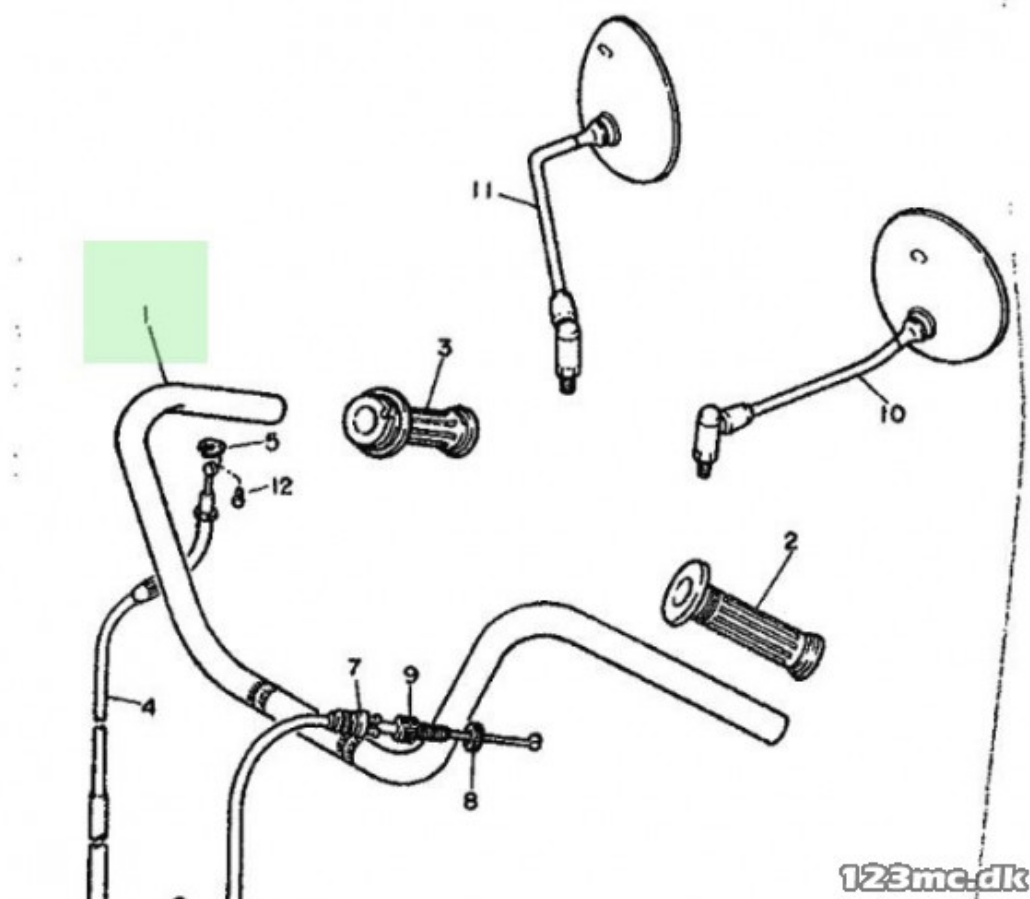

TIL SALG PÅ 123MC.DK

SÆLGER

Bike-Shoppen APS
GL. Skivevej 78 N
8800 Viborg

Email -
Telefon 21657252 / 86628355
CVR 26085004

ANNONCE

Styr originalt - Yamaha XV 535

Pris kr. 849,-

Passer til Yamaha XV 535 Virago

Sælgers beskrivelse

Originalt styr - Yamaha Skaffevare, så ingen returret på denne. , Passer til Yamaha XV 535 Virago