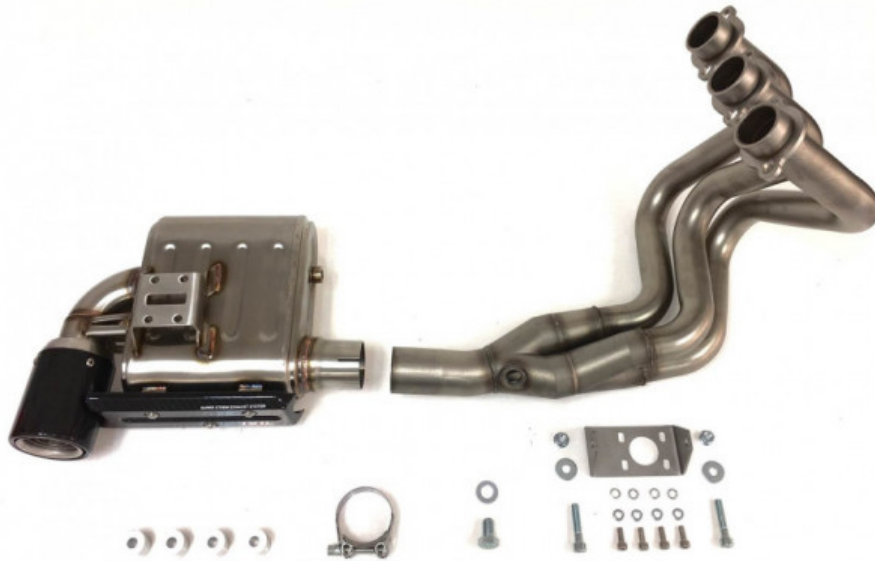

TIL SALG PÅ 123MC.DK

SÆLGER

Bike-Shoppen APS
GL. Skivevej 78 N
8800 Viborg

Email -
Telefon 21657252 / 86628355
CVR 26085004

ANNONCE

IXIL Super Xtrem Udstødning MT-09 (13-20)

Pris kr. 8.770,-

123mc.dk

Passer til Yamaha MT-09

Sælgers beskrivelse

Lækkert E-Godkendt udstødningssystem fra IXIL til Yamaha MT-09 og XSR 900 modellerne. Super Xtrem udstødningen giver en lækker dyb lyd, som virkelig fremhæver krafterne i din MC. DB-killer medfølger og kan afmonteres for en endnu vildere lyd. Høj kvalitet, Komplet (For-/mellemrør + bagpotte), Udtag til original lambda-sonde, Udført i kraftigt rustfri stål (Carbon skjolde), Lettere end original udstødning + øget effekt, dB-killer medfølger (Påkrævet for at overholde dB-krav), Inkl. alt til montering, E-Godkendt og overholder dB-krav, Passer på følgende modeller: MT-09 (13-20), XSR 900 (16-20), Har du nogle spørgsmål er du altid velkommen til at sende en mail på webshop@bike-shoppen.dk, Passer til Yamaha MT-09 (14-16)