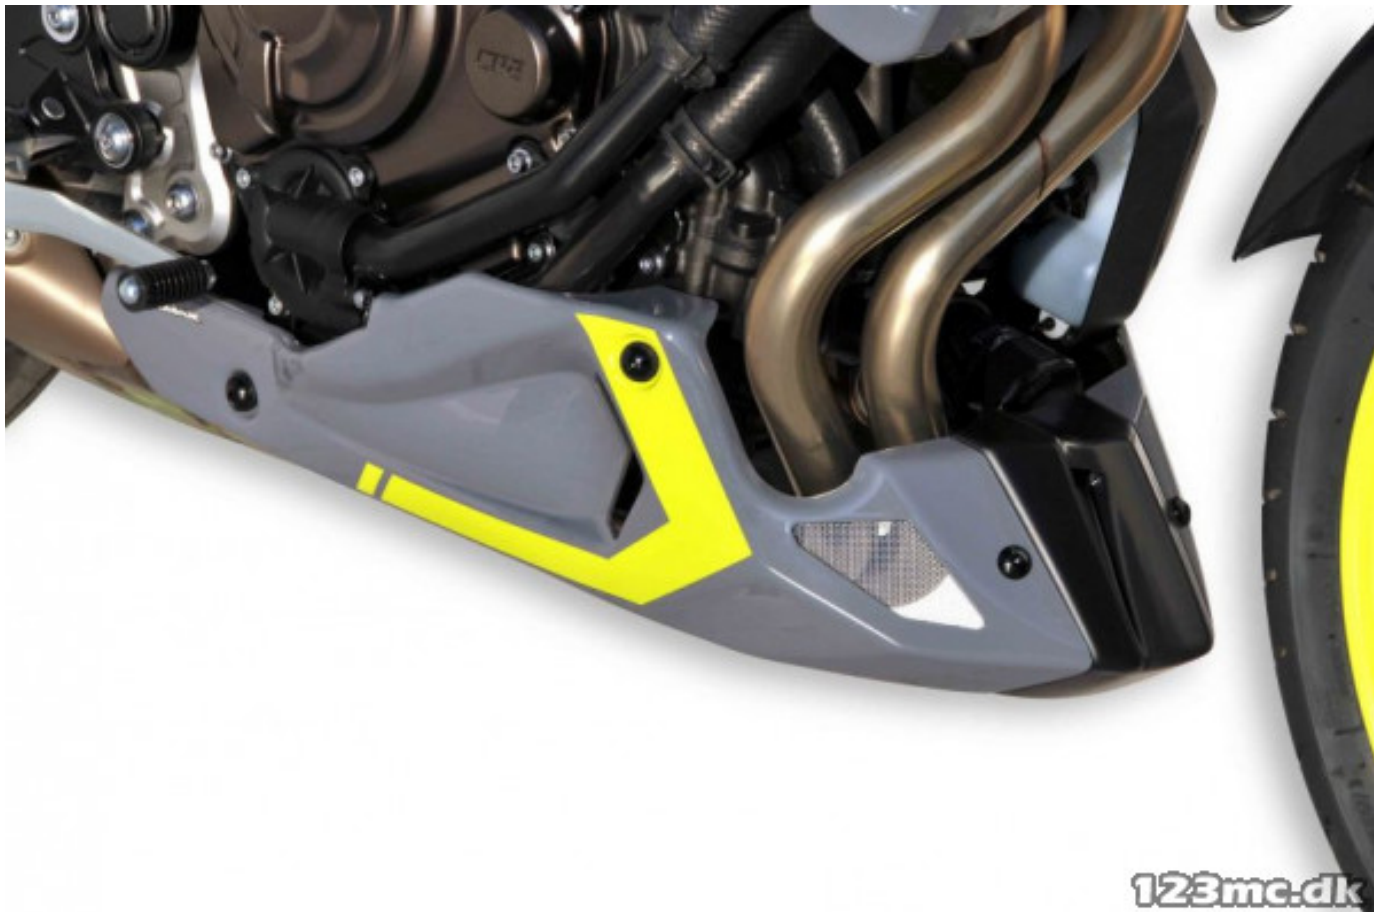

TIL SALG PÅ 123MC.DK

SÆLGER

Bike-Shoppen APS
GL. Skivevej 78 N
8800 Viborg

Email -
Telefon 21657252 / 86628355
CVR 26085004

ANNONCE

Ermix Belly Pan MT-07 Sportsline 14-17

Ring for pris

Passer til Yamaha MT-07

Sælgers beskrivelse

Ermix Bellypan til Yamaha MT-07, passer kun på modellerne fra 2014-2017 Vælg imellem forskellige farver. Skriv dit registreringsnummer i kommentarfeltet der kommer senere i handlen, så sørger vi for den rette farve til din MT07. I højsæsonen kan de være en leveringstid på op til 4 uger. Har du nogle spørgsmål eller mangler en ønsket farve, så send en mail til os på webshop@bike-shoppen.dk , Passer til Yamaha MT-07 (14-17)