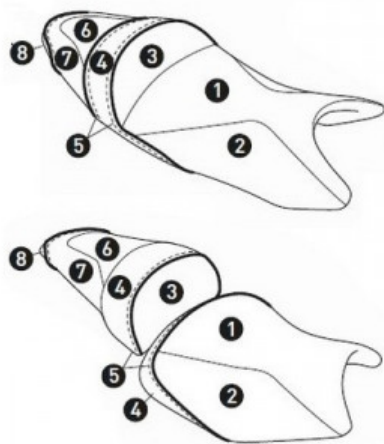

TIL SALG PÅ 123MC.DK

SÆLGER

Bike-Shoppen APS
GL. Skivevej 78 N
8800 Viborg

Email -
Telefon 21657252 / 86628355
CVR 26085004

ANNONCE

Bagster Ready Luxe Sæde Tracer 900 (15-17)

Pris kr. 4.999,-

5 Vælg Selv Brodering/Kant Farve
i Variantlisten

123mc.dk

Passer til Yamaha Tracer 900

Sælgers beskrivelse

Bagster Ready Luxe sæde: Et komplet nyt sæde - lavet på bagster sædebund. Her køber du et færdigt lavet nyt sæde, præcis til din model og årgang. Bagster har i mange år udviklet en speciel type Gel og "Bultex" skum, som de syer ind i sæderne - hvilket øger komfort når du er ude og køre. Har du først prøvet et Bagster sæde, så vil du ikke køre uden igen. Bagster Ready Lux sæderne giver en kæmpe opgradering iforhold til standard. Modellen er udstyret med "Bultex" skum og gel hos fører og passager. Mange nyere motorcykler kommer med ufatteligt hårde sæder fra fabrikken - det er et generalt problem der er gældende for alle mærker. Bagster er den perfekte løsning - Her får du et sæde som dig og din passager kan holde til at sidde på over længere tid. Made in France Sådan er sædet opbygget - Bagster Ready Luxe: Bultex skum fører og passager, Gel i fører og passager, Brodering med model navn - valgfri farve, Materialer: Se billede 2 for opbygningen af sædet, se billede 3 for real life billede af materialerne. Område 1, 3, 6 er lavet i skrid sikkert "Black Mat" materiale, Område 2, 4, 7, 8 er lavet i "Carbon Black" materiale - Giver et fantastisk look og er nemt at holde rent. Område 5 - Vælg farve på brodering/kant, se billede 2 og 3. Broderingen med model navn er i "fuld brodering". Ved spørgsmål - Skriv til os webshop@bike-shoppen.dk , Passer til Yamaha MT-09 Tracer (14-17)