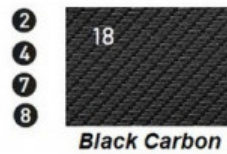

TIL SALG PÅ 123MC.DK

SÆLGER

Bike-Shoppen APS
GL. Skivevej 78 N
8800 Viborg

Email -
Telefon 21657252 / 86628355
CVR 26085004

ANNONCE

Bagster Ready Luxe Sæde Tracer 900 (15-17)

Pris kr. 4.999,-

5 Vælg Selv Brodering/Kant Farve
i Variantlisten

123mc.dk

Passer til Yamaha Tracer 900

Sælgers beskrivelse

Bagster Ready Luxe sæde: Et komplet nyt sæde - lavet på bagster sædebund. Her køber du et færdigt lavet nyt sæde, præcis til din model og årgang. Bagster har i mange år udviklet en speciel type Gel og "Bultex" skum, som de syer ind i sæderne - hvilket øger komfort når du er ude og køre. Har du først prøvet et Bagster sæde, så vil du ikke køre uden igen. Bagster Ready Lux sæderne giver en kæmpe opgradering iforhold til standard. Modellen er udstyret med "Bultex" skum og gel hos fører og passager. Mange nyere motorcykler kommer med ufatteligt hårde sæder fra fabrikken - det er et generalt problem der er gældende for alle mærker. Bagster er den perfekte løsning - Her får du et sæde som dig og din passager kan holde til at sidde på over længere tid. Made in France Sådan er sædet opbygget - Bagster Ready Luxe: Bultex skum fører og passager, Gel i fører og passager, Brodering med model navn - valgfri farve, Materialer: Se billede 2 for opbygningen af sædet, se billede 3 for real life billede af materialerne. Område 1, 3, 6 er lavet i skrid sikkert "Black Mat" materiale, Område 2, 4, 7, 8 er lavet i "Carbon Black" materiale - Giver et fantastisk look og er nemt at holde rent. Område 5 - Vælg farve på brodering/kant, se billede 2 og 3. Broderingen med model navn er i "fuld brodering", Ved spørgsmål - Skriv til os webshop@bike-shoppen.dk , Passer til Yamaha MT-09 Tracer (14-17)