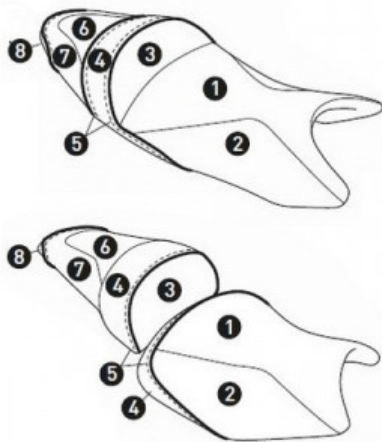

TIL SALG PÅ 123MC.DK

SÆLGER

Bike-Shoppen APS
GL. Skivevej 78 N
8800 Viborg

Email -
Telefon 21657252 / 86628355
CVR 26085004

ANNONCE

Bagster Ready Luxe Sæde Tracer 900 (15-17)

Pris kr. 4.999,-

5 Vælg Selv Brodering/Kant Farve
i Variantlisten

123mc.dk

Passer til Yamaha Tracer 900

Sælgers beskrivelse

Bagster Ready Luxe sæde: Et komplet nyt sæde - lavet på bagster sædebund. Her køber du et færdigt lavet nyt sæde, præcis til din model og årgang. Bagster har i mange år udviklet en speciel type Gel og "Bultex" skum, som de syer ind i sæderne - hvilket øger komfort når du er ude og køre. Har du først prøvet et Bagster sæde, så vil du ikke køre uden igen. Bagster Ready Lux sæderne giver en kæmpe opgradering iforhold til standard. Modellen er udstyret med "Bultex" skum og gel hos fører og passager. Mange nyere motorcykler kommer med ufatteligt hårde sæder fra fabrikken - det er et generalt problem der er gældende for alle mærker. Bagster er den perfekte løsning - Her får du et sæde som dig og din passager kan holde til at sidde på over længere tid. Made in France Sådan er sædet opbygget - Bagster Ready Luxe: Bultex skum fører og passager, Gel i fører og passager, Brodering med model navn - valgfri farve, Materialer: Se billede 2 for opbygningen af sædet, se billede 3 for real life billede af materialerne. Område 1, 3, 6 er lavet i skrid sikkert "Black Mat" materiale, Område 2, 4, 7, 8 er lavet i "Carbon Black" materiale - Giver et fantastisk look og er nemt at holde rent. Område 5 - Vælg farve på brodering/kant, se billede 2 og 3. Broderingen med model navn er i "fuld brodering", Ved spørgsmål - Skriv til os webshop@bike-shoppen.dk , Passer til Yamaha MT-09 Tracer (14-17)