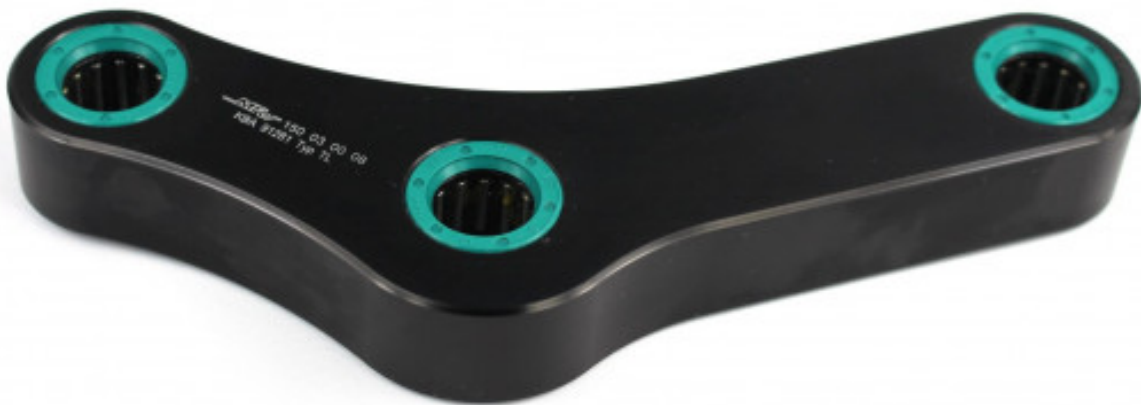

TIL SALG PÅ 123MC.DK

SÆLGER

Bike-Shoppen APS
GL. Skivevej 78 N
8800 Viborg

Email -
Telefon 21657252 / 86628355
CVR 26085004

ANNONCE

MFW Sænkning 30mm Tracer 700

Pris kr. 1.030,-

123mc.dk

Passer til Yamaha MT-07

Sælgers beskrivelse

MFW Sænkningssæt udført i aluminium og med lejer monteret gør det lettere at nå jorden. Top kvalitet, Med lejer, Kraftig aluminium, Sænker 30mm, ABE-Godkendt, Billede er vejledende, Passer på følgende modeller: Tracer 700 (16-20), Har du nogle spørgsmål er du altid velkommen til at sende en mail til webshop@bike-shoppen.dk, Passer til Yamaha MT-07 Tracer (16->)