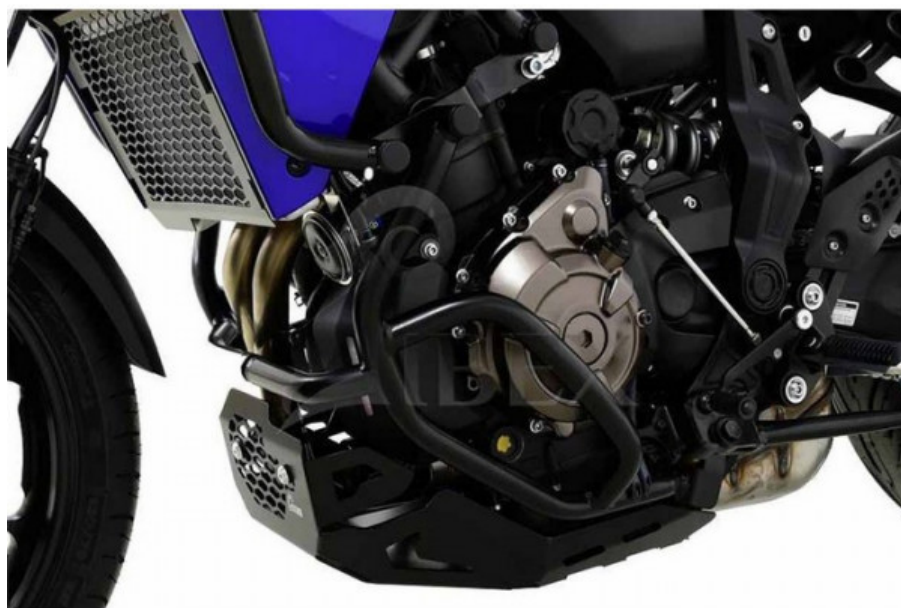

TIL SALG PÅ 123MC.DK

SÆLGER

Bike-Shoppen APS
GL. Skivevej 78 N
8800 Viborg

Email -
Telefon 21657252 / 86628355
CVR 26085004

ANNONCE

Motorbøjle Yamaha Modeller

Ring for pris

123mc.dk

Passer til Yamaha MT-07

Sælgers beskrivelse

Søger du en smart og robust motorbøjle til din Yamaha motorcykel, så har vi en rigtig god løsning her. Ens for dem alle er at de er lavet i en rigtig god kvalitet, og er efterfølgende blevet lakeret. Den passer lige over på din MC, så du skal ikke til og lave de store tilpasninger på din mc. Der medfølger en monteringsvejledning på Tysk. Find din model i oversigten samt se farven den bliver leveret i, er den der ikke kan vi ikke skaffe noget til den desværre. BEMÆRK BILLEDET ER VEJLEDENDE. Har du nogle spørgsmål så sender du os en mail på webshop@bike-shoppen.dk, Passer til Yamaha MT-07 Tracer (16->)