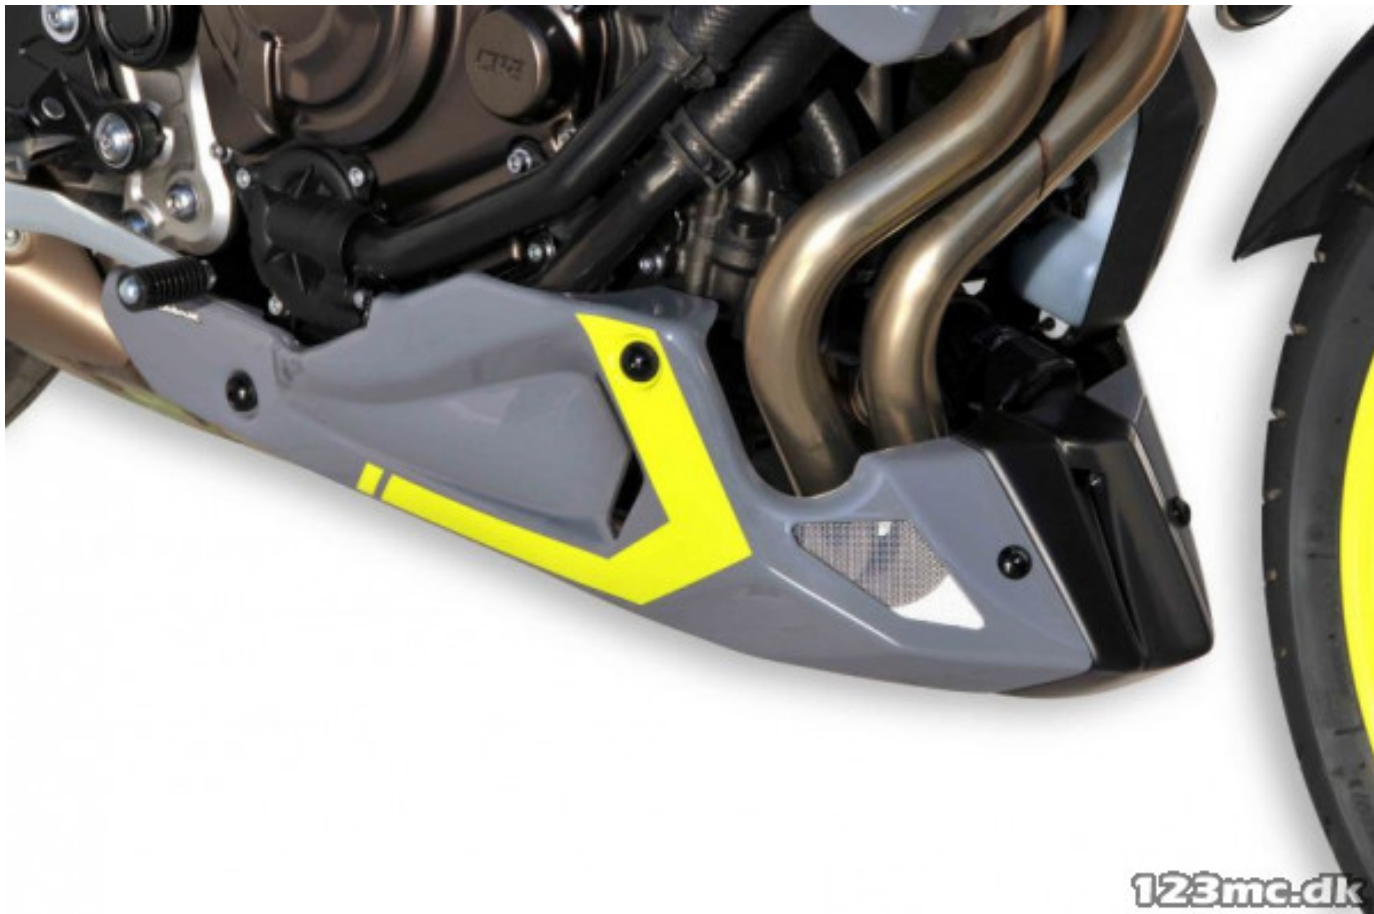

TIL SALG PÅ 123MC.DK

SÆLGER

Bike-Shoppen APS
GL. Skivevej 78 N
8800 Viborg

Email -
Telefon 21657252 / 86628355
CVR 26085004

ANNONCE

Ermix Sportsline Belly Pan MT-07 (18-20)

Ring for pris

Passer til Yamaha MT-07

Sælgers beskrivelse

Ermix Bellypan til Yamaha MT-07, passer kun på modellerne fra 2018 - Vælg imellem forskellige farver. Skriv dit registreringsnummer i kommentarfeltet der kommer senere i handlen, så sørger vi for den rette farve til din MT07. I højsæsonen kan de være en leveringstid på op til 4 uger. Har du nogle spørgsmål så send en mail til os på webshop@bike-shoppen.dk , Passer til Yamaha MT-07 (18-20)