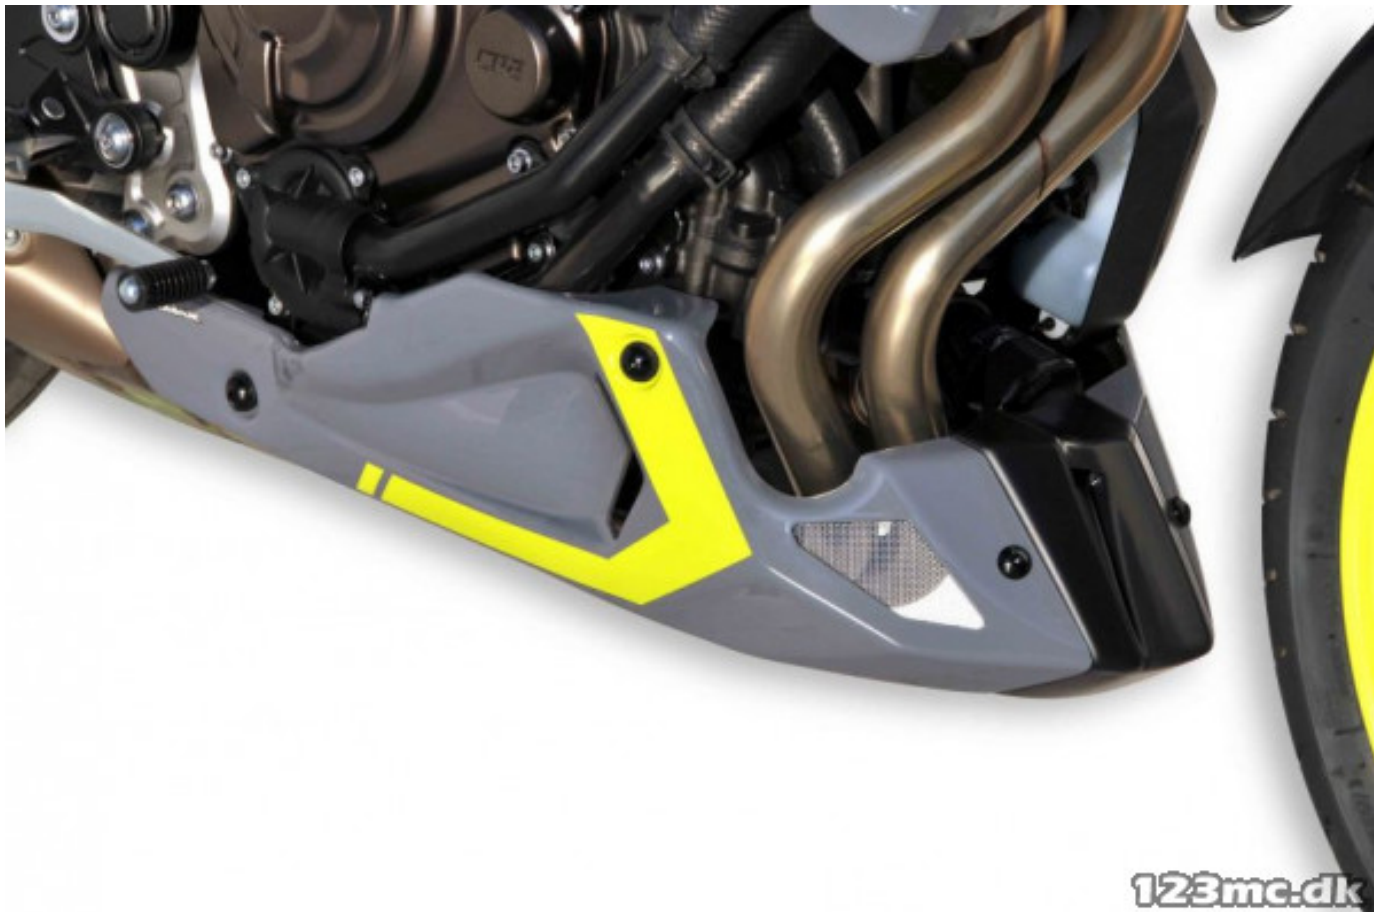

TIL SALG PÅ 123MC.DK

SÆLGER

Bike-Shoppen APS
GL. Skivevej 78 N
8800 Viborg

Email -
Telefon 21657252 / 86628355
CVR 26085004

ANNONCE

Ermox Sportsline Belly Pan MT-07 (18-20)

Ring for pris

Passer til Yamaha MT-07

Sælgers beskrivelse

Ermox Bellypan til Yamaha MT-07, passer kun på modellerne fra 2018 - Vælg imellem forskellige farver. Skriv dit registreringsnummer i kommentarfeltet der kommer senere i handlen, så sørger vi for den rette farve til din MT07. I højsæsonen kan de være en leveringstid på op til 4 uger. Har du nogle spørgsmål så send en mail til os på webshop@bike-shoppen.dk , Passer til Yamaha MT-07 (18-20)