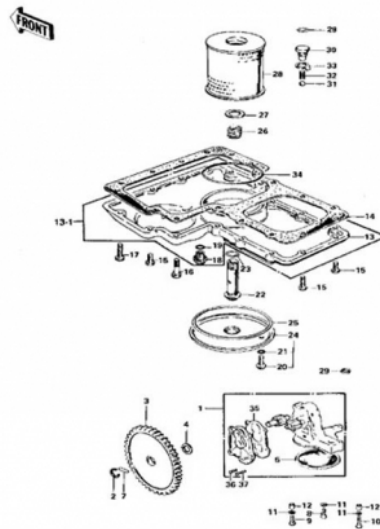

TIL SALG PÅ 123MC.DK

SÆLGER

Sydfyns MC Service
Møllevej 19 Ulbølle
5762 Vester Skerninge

Email sydfynmc@mail.dk
Telefon 62241635 / 40377224
CVR 11524494

ANNONCE

Kawasaki Z900 / Z1000 1977

Ring for pris

STK.	REF. NR.	DEM NR.	BRUGT RESERVEDEL
1	13	49034-5020	DÆKSEL, OLIESUMP
1	1	16082-5001	OLIEPUMPE
1	4	92026-080	SKIVE
1	2	482K7000	LÅSRING
1	3	16085-019	TANDHJUL, OLIEPUMPE

123mc.dk

Passer til Kawasaki Z 1000 årgang 1977

Sælgers beskrivelse

Passer til Kawasaki Z 1000 årgang 1977, Brugte dele ring for pris. Her kan du finde brugte dele som er i fin brugbar stand. Vi har mange dele liggende, som er brugte, men stadig brugbare. Dem vil vi gerne sælge ud af, selvfølgelig til en rimelig pris. Så er du interesseret, så ring og aftal en pris. Du kan også sende en mail med en forespørgsel.