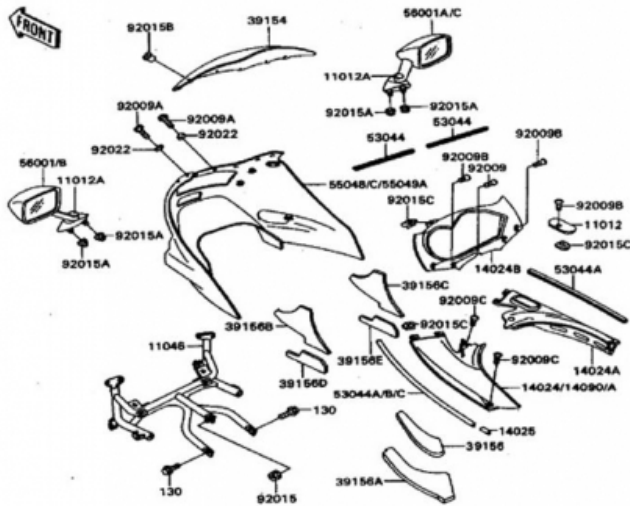

TIL SALG PÅ 123MC.DK

SÆLGER

Sydfyns MC Service
Møllevvej 19 Ulbølle
5762 Vester Skerninge

Email sydfynmc@mail.dk
Telefon 62241635 / 40377224
CVR 11524494

ANNONCE

Kawasaki ZZR 1100 1992

Ring for pris

STK.	REF. NR.	DEM NR. BRUGT	RESERVEDEL
1	56001B	56001-1390-H8	SPEJL, V. IKKE FARVE H8 MEN GRØN, RIDSET
1	56001	56001-1391-H8	SPEJL, H. IKKE FARVE H8 MEN GRØN, RIDSET

123mc.dk

Passer til Kawasaki ZZR 1100 årgang 1992

Sælgers beskrivelse

Passer til Kawasaki ZZR 1100 årgang 1992, Brugte dele ring for pris. Her kan du finde brugte dele som er i fin brugbar stand. Vi har mange dele liggende, som er brugte, men stadig brugbare. Dem vil vi gerne sælge ud af, selvfølgelig til en rimelig pris. Så er du interesseret, så ring og aftal en pris. Du kan også sende en mail med en forespørgsel.