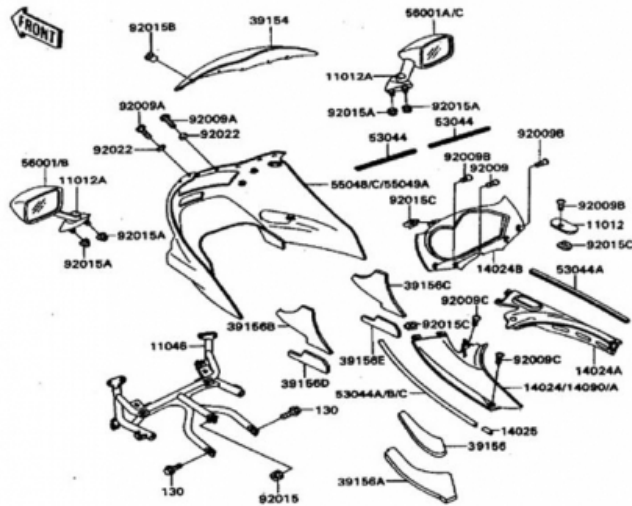

TIL SALG PÅ 123MC.DK

SÆLGER

Sydfyns MC Service
Møllevvej 19 Ulbølle
5762 Vester Skerninge

Email sydfynmc@mail.dk
Telefon 62241635 / 40377224
CVR 11524494

ANNONCE

Kawasaki ZZR 1100 1992

Ring for pris

STK.	REF. NR.	DEM NR. BRUGT	RESERVEDEL
1	56001B	56001-1390-H8	SPEJL, V. IKKE FARVE H8 MEN GRØN, RIDSET
1	56001	56001-1391-H8	SPEJL, H. IKKE FARVE H8 MEN GRØN, RIDSET

123mc.dk

Passer til Kawasaki ZZR 1100 årgang 1992

Sælgers beskrivelse

Passer til Kawasaki ZZR 1100 årgang 1992, Brugte dele ring for pris. Her kan du finde brugte dele som er i fin brugbar stand. Vi har mange dele liggende, som er brugte, men stadig brugbare. Dem vil vi gerne sælge ud af, selvfølgelig til en rimelig pris. Så er du interesseret, så ring og aftal en pris. Du kan også sende en mail med en forespørgsel.