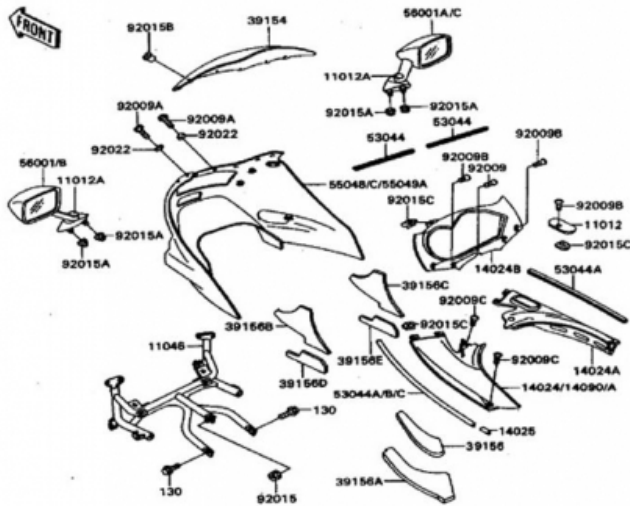

TIL SALG PÅ 123MC.DK

SÆLGER

Sydfyns MC Service
Møllevej 19 Ulbølle
5762 Vester Skerninge

Email sydfynmc@mail.dk
Telefon 62241635 / 40377224
CVR 11524494

ANNONCE

Kawasaki ZZR 1100 1992

Ring for pris

STK.	REF. NR.	DEM NR. BRUGT	RESERVEDEL
1	56001B	56001-1390-H8	SPEJL, V. IKKE FARVE H8 MEN GRØN, RIDSET
1	56001	56001-1391-H8	SPEJL, H. IKKE FARVE H8 MEN GRØN, RIDSET

123mc.dk

Passer til Kawasaki ZZR 1100 årgang 1992

Sælgers beskrivelse

Passer til Kawasaki ZZR 1100 årgang 1992, Brugte dele ring for pris. Her kan du finde brugte dele som er i fin brugbar stand. Vi har mange dele liggende, som er brugte, men stadig brugbare. Dem vil vi gerne sælge ud af, selvfølgelig til en rimelig pris. Så er du interesseret, så ring og aftal en pris. Du kan også sende en mail med en forespørgsel.