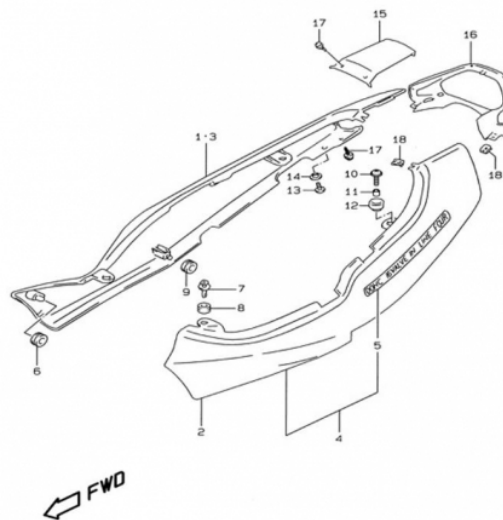

TIL SALG PÅ 123MC.DK

SÆLGER

Sydfyns MC Service
Møllevvej 19 Ulbølle
5762 Vester Skerninge

Email sydfynmc@mail.dk
Telefon 62241635 / 40377224
CVR 11524494

ANNONCE

Suzuki GSF 600 F 1996-1999

Ring for pris

STK.
1

REF. NR.
1

DEM NR.
47110-26E30-33J

BRUGT RESERVEDEL
DÆKSEL, SÆDE, H. SORT, REP/LAK

123mc.dk

Passer til Suzuki GSF 600 Bandit årgang 1996

Sælgers beskrivelse

Passer til Suzuki GSF 600 Bandit årgang 1996, Brugte dele ring for pris. Her kan du finde brugte dele som er i fin brugbar stand. Vi har mange dele liggende, som er brugte, men stadig brugbare. Dem vil vi gerne sælge ud af, selvfølgelig til en rimelig pris. Så er du interesseret, så ring og aftal en pris. Du kan også sende en mail med en forespørgsel.