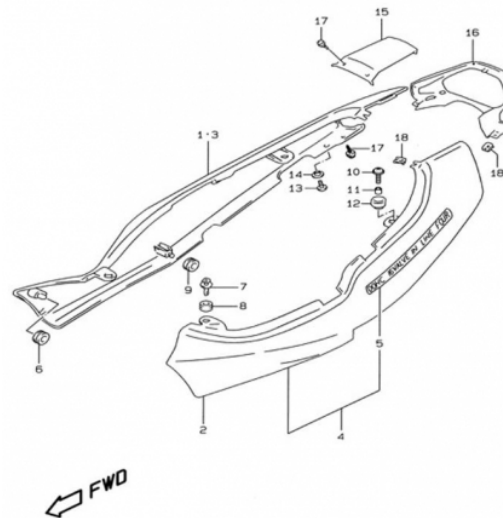

### Suzuki GSF 600 F 1996-1999

Ring for pris

STK.  
1

REF. NR.  
1

DEM NR.  
47110-26E30-33J

BRUGT RESERVEDEL  
DÆKSEL, SÆDE, H. SORT, REP/LAK

123mc.dk

Passer til Suzuki GSF 600 Bandit årgang 1996