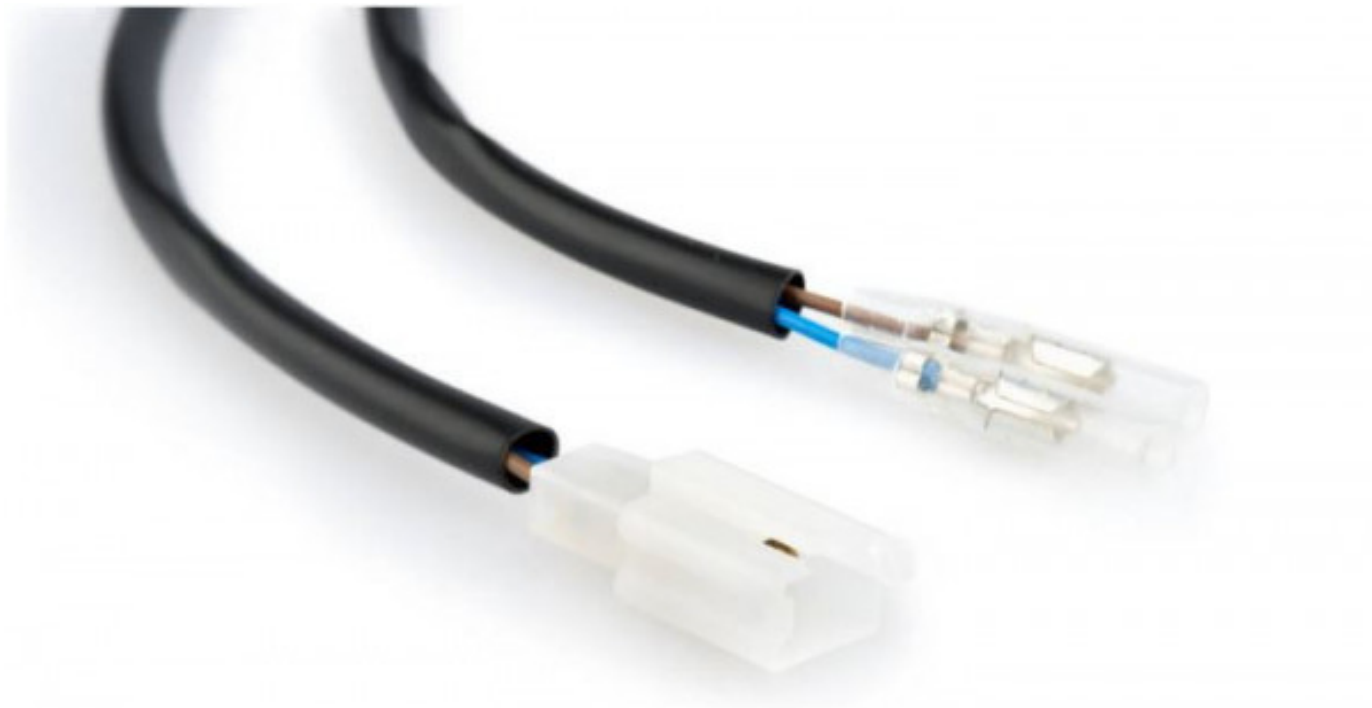

TIL SALG PÅ 123MC.DK

SÆLGER

Bike-Shoppen APS
GL. Skivevej 78 N
8800 Viborg

Email -
Telefon 21657252 / 86628355
CVR 26085004

ANNONCE

Puig Nr. Pladelys Adapter til OEM Kawasaki Ring for pris

123mc.dk

Passer til **Kawasaki Ninja 650**

Sælgers beskrivelse

Ledningskit til nem og hurtig montering af Puig Nr. pladelys f.eks. ved montering af Puig Nr. pladeholder. Passer direkte i originale stik. Høj kvalitet, Passer til Puig Nr. pladelys, Specifikt til nyere OEM Kawasaki, Plug & Play, Har du nogle spørgsmål er du altid velkommen til at sende en mail på webshop@bike-shoppen.dk, Passer til Kawasaki Ninja 650 (17->)