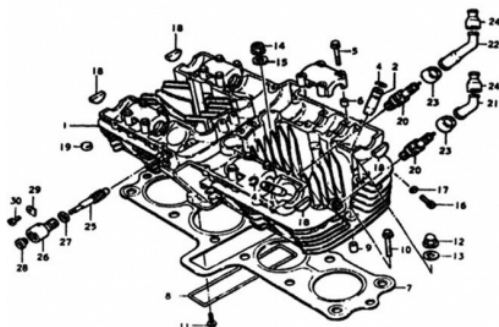

TIL SALG PÅ 123MC.DK

SÆLGER

Sydfyns MC Service
Møllevvej 19 Ulbølle
5762 Vester Skerninge

Email sydfynmc@mail.dk
Telefon 62241635 / 40377224
CVR 11524494

ANNONCE

Suzuki GS 750 E 1979

Ring for pris

STK.	REF. NR.	OEM NR.	BRUGT RESERVEDEL
	26	26441-49000-000	HUS, OMD. DREV
	25	26431-45002-000	AKSEL, OMD
	29	26449-33000-000	PLADE, OMD. DREV
			TOPSTYKKE, PLANSLEBET

123mc.dk

Passer til Suzuki GS 750 årgang 1979

Sælgers beskrivelse

Passer til Suzuki GS 750 årgang 1979, Brugte dele ring for pris. Her kan du finde brugte dele som er i fin brugbar stand. Vi har mange dele liggende, som er brugte, men stadig brugbare. Dem vil vi gerne sælge ud af, selvfølgelig til en rimelig pris. Så er du interesseret, så ring og aftal en pris. Du kan også sende en mail med en forespørgsel.