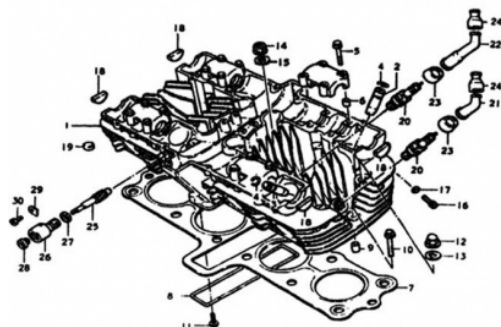

TIL SALG PÅ 123MC.DK

SÆLGER

Sydfyns MC Service
Møllevvej 19 Ulbølle
5762 Vester Skerninge

Email sydfynmc@mail.dk
Telefon 62241635 / 40377224
CVR 11524494

ANNONCE

Suzuki GS 750 E 1979

Ring for pris

STK.	REF. NR.	OEM NR.	BRUGT RESERVEDEL
	26	26441-49000-000	HUS, OMD. DREV
	25	26431-45002-000	AKSEL, OMD
	29	26449-33000-000	PLADE, OMD. DREV
			TOPSTYKKE, PLANSLEBET

123mc.dk

Passer til Suzuki GS 750 årgang 1979

Sælgers beskrivelse

Passer til Suzuki GS 750 årgang 1979, Brugte dele ring for pris. Her kan du finde brugte dele som er i fin brugbar stand. Vi har mange dele liggende, som er brugte, men stadig brugbare. Dem vil vi gerne sælge ud af, selvfølgelig til en rimelig pris. Så er du interesseret, så ring og aftal en pris. Du kan også sende en mail med en forespørgsel.