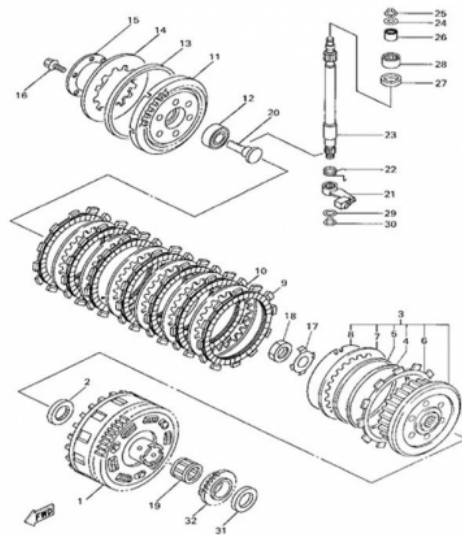

TIL SALG PÅ 123MC.DK

SÆLGER

Sydfyns MC Service
Møllevvej 19 Ulbølle
5762 Vester Skerninge

Email sydfynmc@mail.dk
Telefon 62241635 / 40377224
CVR 11524494

ANNONCE

Yamaha YZF 1000 R1 2000

Ring for pris

STK.
1

REF. NR.
1

OEM NR.
4XV-16150-02-00

BRUGT RESERVEDEL
SKÅL, KOBLING

123mc.dk

Passer til Yamaha YZF R1 årgang 2000

Sælgers beskrivelse

Passer til Yamaha YZF R1 årgang 2000, Brugte dele ring for pris. Her kan du finde brugte dele som er i fin brugbar stand. Vi har mange dele liggende, som er brugte, men stadig brugbare. Dem vil vi gerne sælge ud af, selvfølgelig til en rimelig pris. Så er du interesseret, så ring og aftal en pris. Du kan også sende en mail med en forespørgsel.