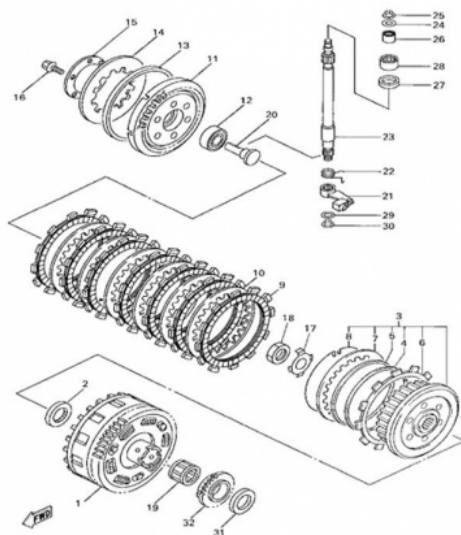

TIL SALG PÅ 123MC.DK

SÆLGER

Sydfyns MC Service
Møllevvej 19 Ulbølle
5762 Vester Skerninge

Email sydfynmc@mail.dk
Telefon 62241635 / 40377224
CVR 11524494

ANNONCE

Yamaha YZF 1000 R1 2000

Ring for pris

STK.
1

REF. NR.
1

DEM NR.
4XV-16150-02-00

BRUGT RESERVEDEL
SKÅL, KOBLING

123mc.dk

Passer til Yamaha YZF R1 årgang 2000

Sælgers beskrivelse

Passer til Yamaha YZF R1 årgang 2000, Brugte dele ring for pris. Her kan du finde brugte dele som er i fin brugbar stand. Vi har mange dele liggende, som er brugte, men stadig brugbare. Dem vil vi gerne sælge ud af, selvfølgelig til en rimelig pris. Så er du interesseret, så ring og aftal en pris. Du kan også sende en mail med en forespørgsel.