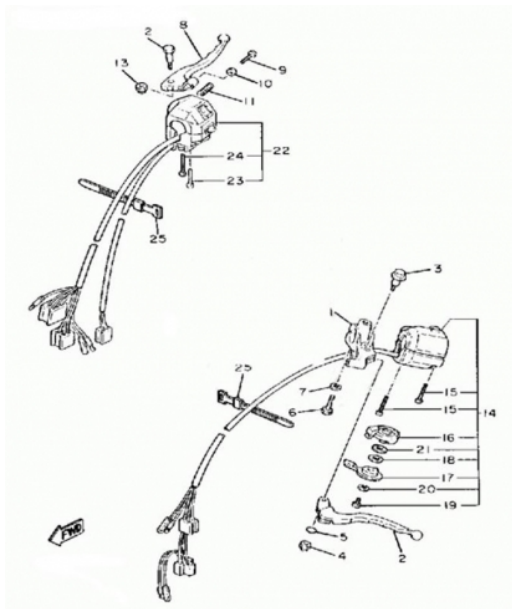

TIL SALG PÅ 123MC.DK

SÆLGER

Sydfyns MC Service
Møllevvej 19 Ulbølle
5762 Vester Skerninge

Email sydfynmc@mail.dk
Telefon 62241635 / 40377224
CVR 11524494

ANNONCE

Yamaha XV 1100 1998

Ring for pris

STK.	REF. NR.	DEM NR.	BRUGT RESERVEDEL
1	22	3CF-83972-00-00	KONTAKT, STYR H.
1	14	57A-83973-00-00	KONTAKT, STYR V.

123mc.dk

Passer til Yamaha XV 1100 årgang 1998

Sælgers beskrivelse

Passer til Yamaha XV 1100 årgang 1998, Brugte dele ring for pris. Her kan du finde brugte dele som er i fin brugbar stand. Vi har mange dele liggende, som er brugte, men stadig brugbare. Dem vil vi gerne sælge ud af, selvfølgelig til en rimelig pris. Så er du interesseret, så ring og aftal en pris. Du kan også sende en mail med en forespørgsel.