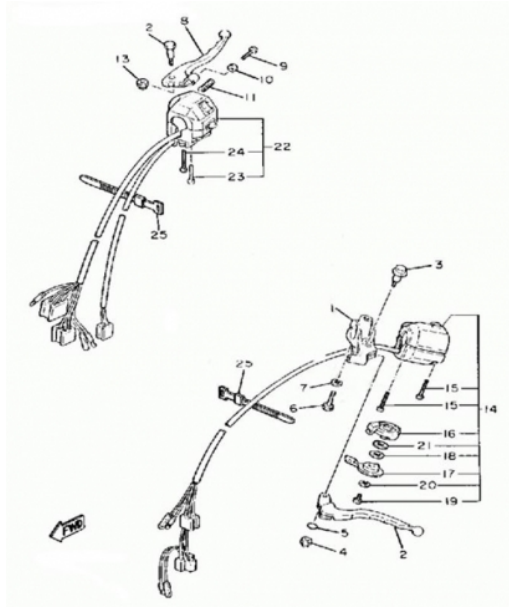

TIL SALG PÅ 123MC.DK

SÆLGER

Sydfyns MC Service
Møllevvej 19 Ulbølle
5762 Vester Skerninge

Email sydfynmc@mail.dk
Telefon 62241635 / 40377224
CVR 11524494

ANNONCE

Yamaha XV 1100 1998

Ring for pris

STK.	REF. NR.	DEM NR.	BRUGT RESERVEDEL
1	22	3CF-83972-00-00	KONTAKT, STYR H.
1	14	57A-83973-00-00	KONTAKT, STYR V.

123mc.dk

Passer til Yamaha XV 1100 årgang 1998

Sælgers beskrivelse

Passer til Yamaha XV 1100 årgang 1998, Brugte dele ring for pris. Her kan du finde brugte dele som er i fin brugbar stand. Vi har mange dele liggende, som er brugte, men stadig brugbare. Dem vil vi gerne sælge ud af, selvfølgelig til en rimelig pris. Så er du interesseret, så ring og aftal en pris. Du kan også sende en mail med en forespørgsel.