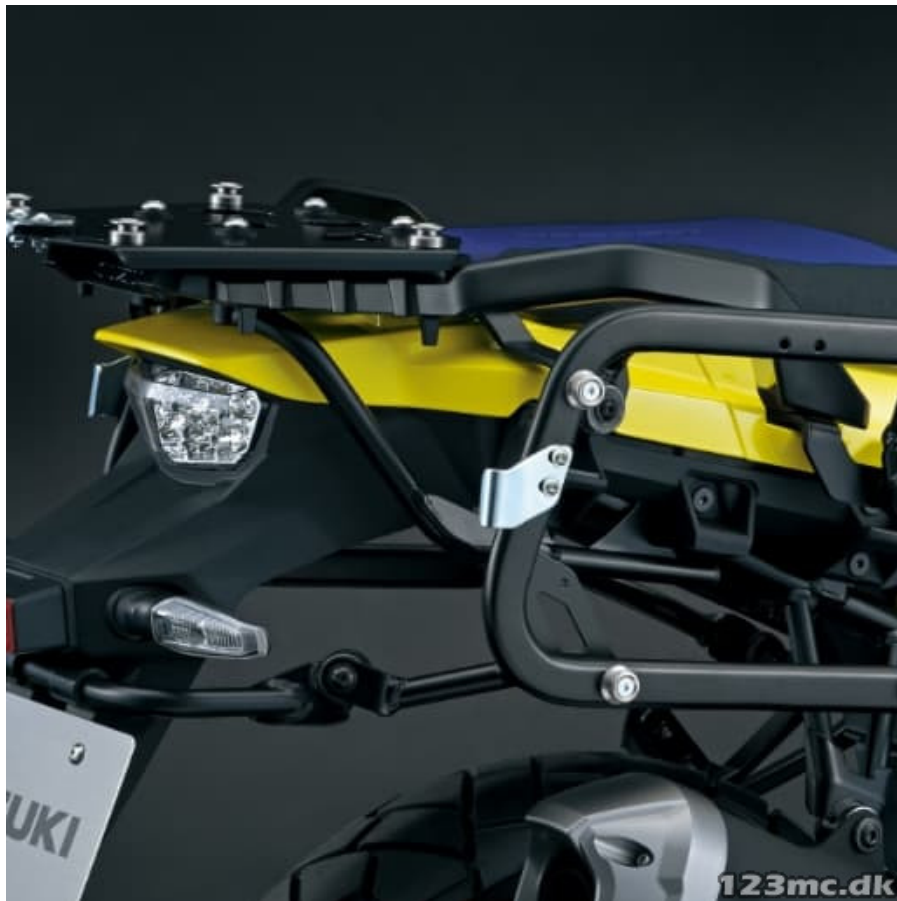

TIL SALG PÅ 123MC.DK

SÆLGER

CVP Horsens MC-Service A/S
Spedalsø 69
8700 Horsens

Email cvp@cvp-mc.dk
Telefon 75618111 / 20642484
CVR 25451104

ANNONCE

Taskebøjlesæt og topboksplade Suzuki DL1050

Pris kr. 5.996 ,-

Passer til **Suzuki DL 1050 V-Strom**

Sælgers beskrivelse

Passer til Suzuki DL 1050 V-Strom, Carrier plate DL1050 for aluminum side case 990D0-06L01-065 3.998.- Carrier plate DL1050 for aluminum top case 990D0-06L01-060 1.998.- Nyt.